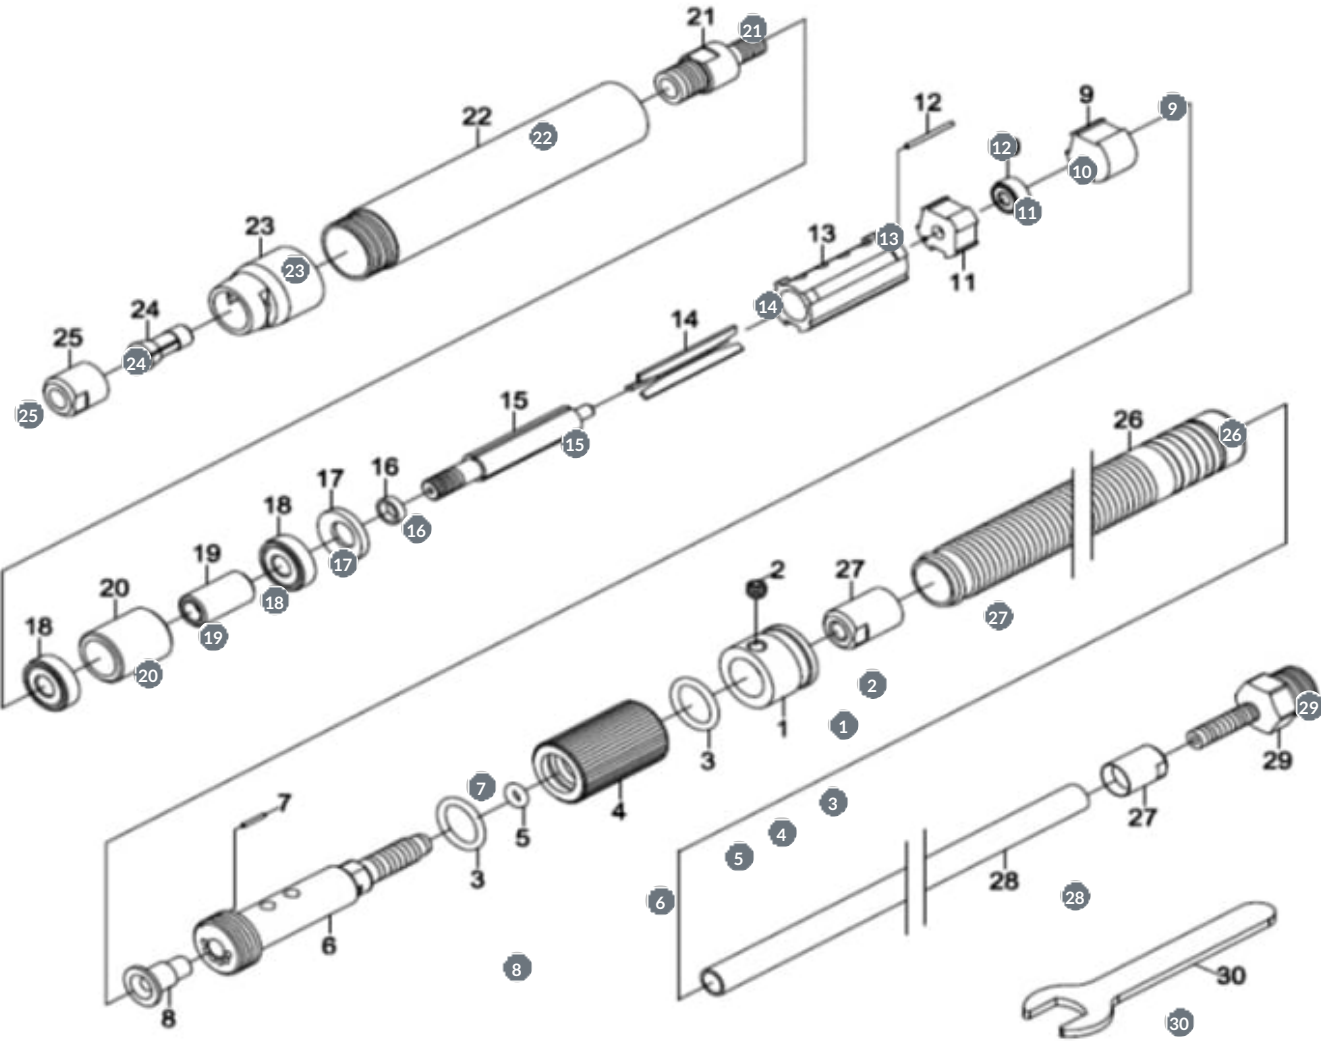

Beta 1934MAV70 | Hoogtoerige micro stiftslijpmachine

019340030

#	Code	Description	Price
1			—
2			—
3			—
4			—
5			—
6			—
7			—
8			—
9			—
10			—
11			—
12			—
13			—
14			—
15			—
16			—
17			—
18			—
19			—
20			—
21			—
22			—
23			—
24			—
25			—
26			—
27			—
28			—

#	Code	Description	Price
29			—
30			—