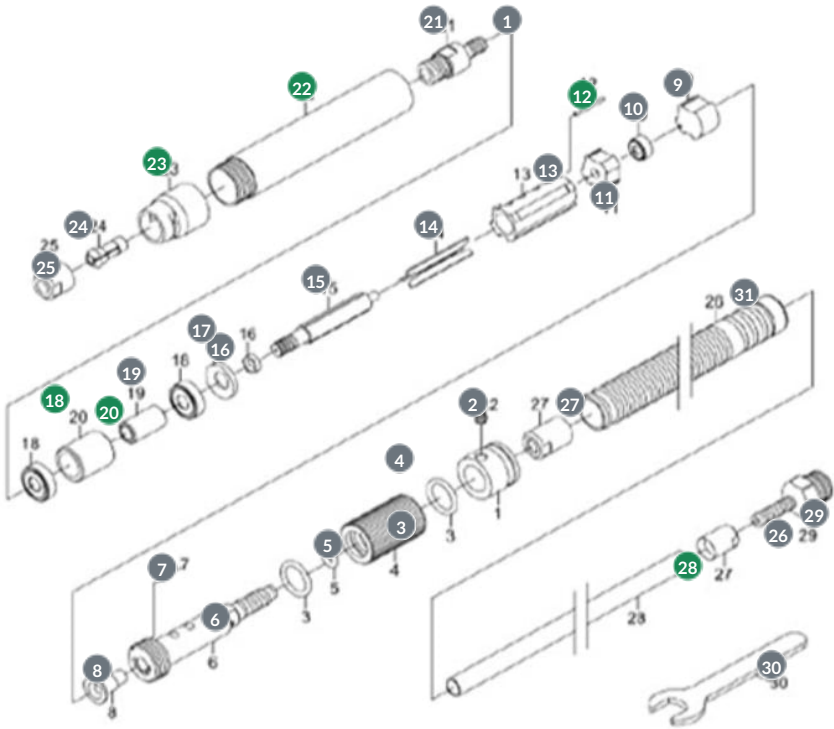

Beta 1934MAV | Mini stiftslijpmachine

019340010

#	Code	Description	Price
1	019340101		—
2	019340102		—

#	Code	Description	Price
3	019340103		—
4	019340104		—
5	019340105		—
6	019340106		—
7	019340107		—
8	019340108		—
9	019340109		—
10	019340110		—
11	019340111		—
12	019340112	12-lock Pen voor 1934 MAV P	2.02 €
13	019340113		—
14	019340114		—
15	019340115		—
16	019340116		—
17	019340117		—
18	019340118	18-ball Lager (2 Pcs.) voor 1934 MAV P	100.00 €
19	019340119		—
20	019340120	20-bushing voor 1934 MAV P	8.80 €
21	019340121		—
22	019340122	22-coupling Sleeve voor 1934 MAV P	23.30 €
23	019340123	23-rear Cover voor 1934 MAV P	11.90 €
24	019340124		—
25	019340125		—
26	019340126		—
27	019340127		—
28	019340128	28-air Tube voor 1934 MAV P	28.50 €
29	019340129		—
30	019340130		—

#	Code	Description	Price
31	019340131		—