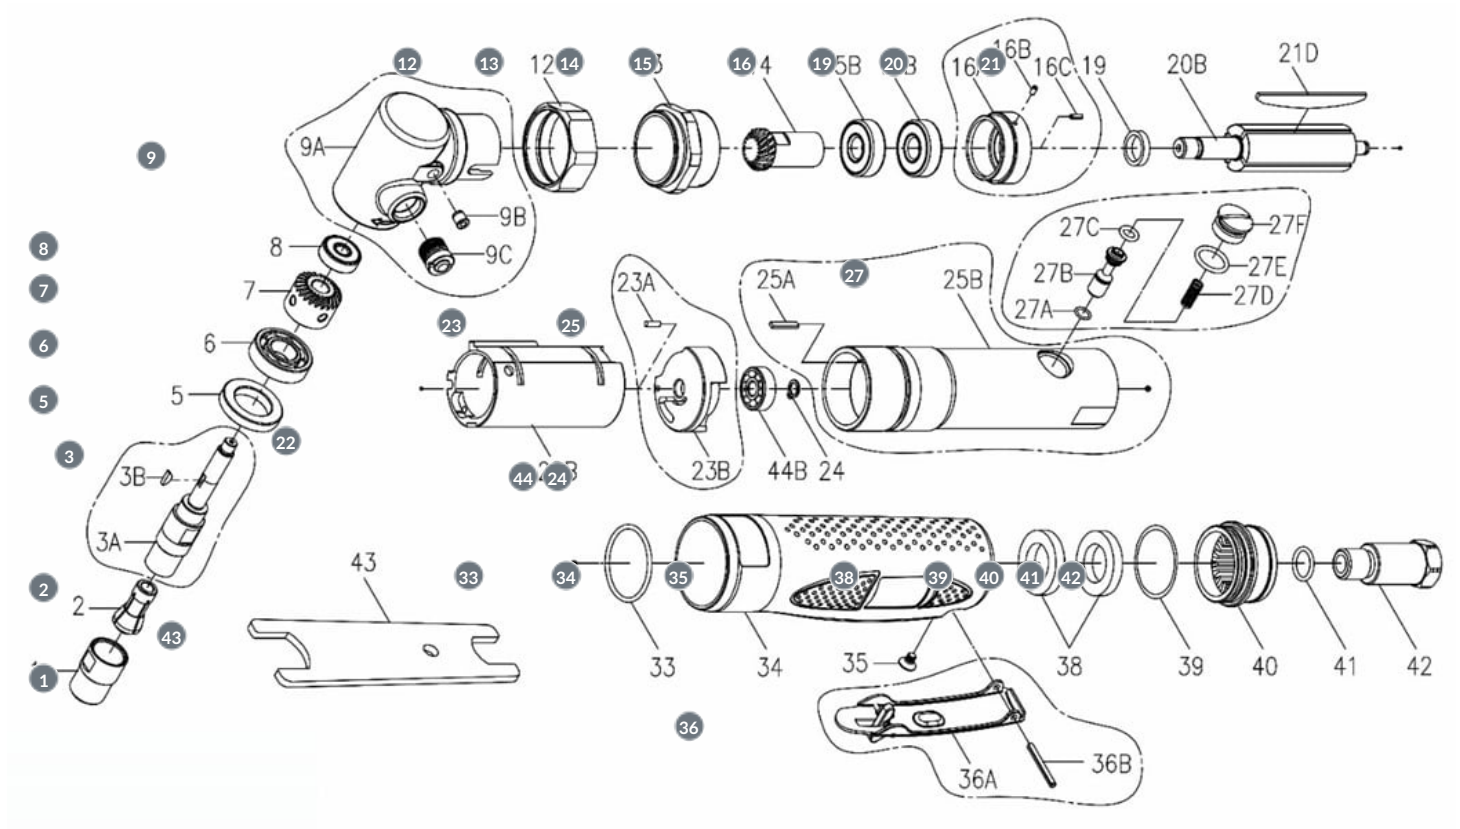

Beta 1933AN90-H | Haakse stiftslijpmachine, hoog vermogen

019330021

#	Code	Description	Price
1			—
2			—
3			—
5			—
6			—
7			—
8			—
9			—
12			—
13			—

#	Code	Description	Price
14			—
15			—
16			—
19			—
20			—
21			—
22			—
23			—
24			—
25			—
27			—
33			—
34			—
35			—
36			—
38			—
39			—
40			—
41			—
42			—
43			—
44			—