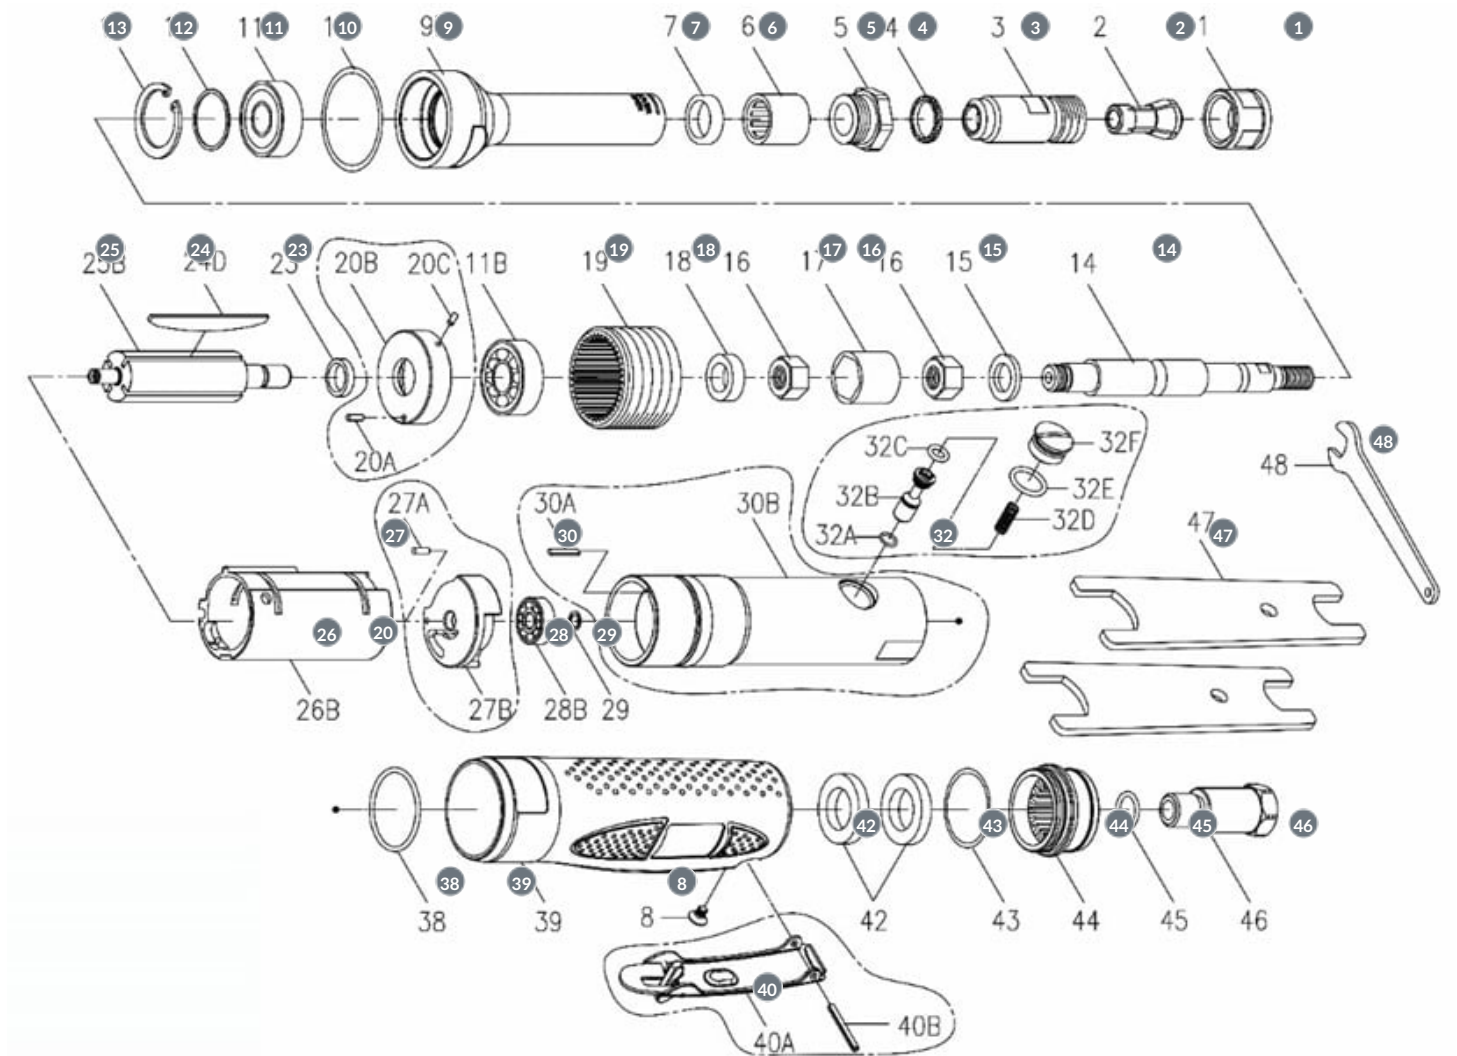

Beta 1933ILH | Stiftslijpmachine, hoog vermogen, lang model

019330011

#	Code	Description	Price
1			—
2			—
3			—
4			—
5			—

#	Code	Description	Price
6			—
7			—
8			—
9			—
10			—
11			—
12			—
13			—
14			—
15			—
16			—
17			—
18			—
19			—
20			—
23			—
24			—
25			—
26			—
27			—
28			—
29			—
30			—
32			—
38			—
39			—
40			—
42			—

#	Code	Description	Price
43			—
44			—
45			—
46			—
47			—
48			—