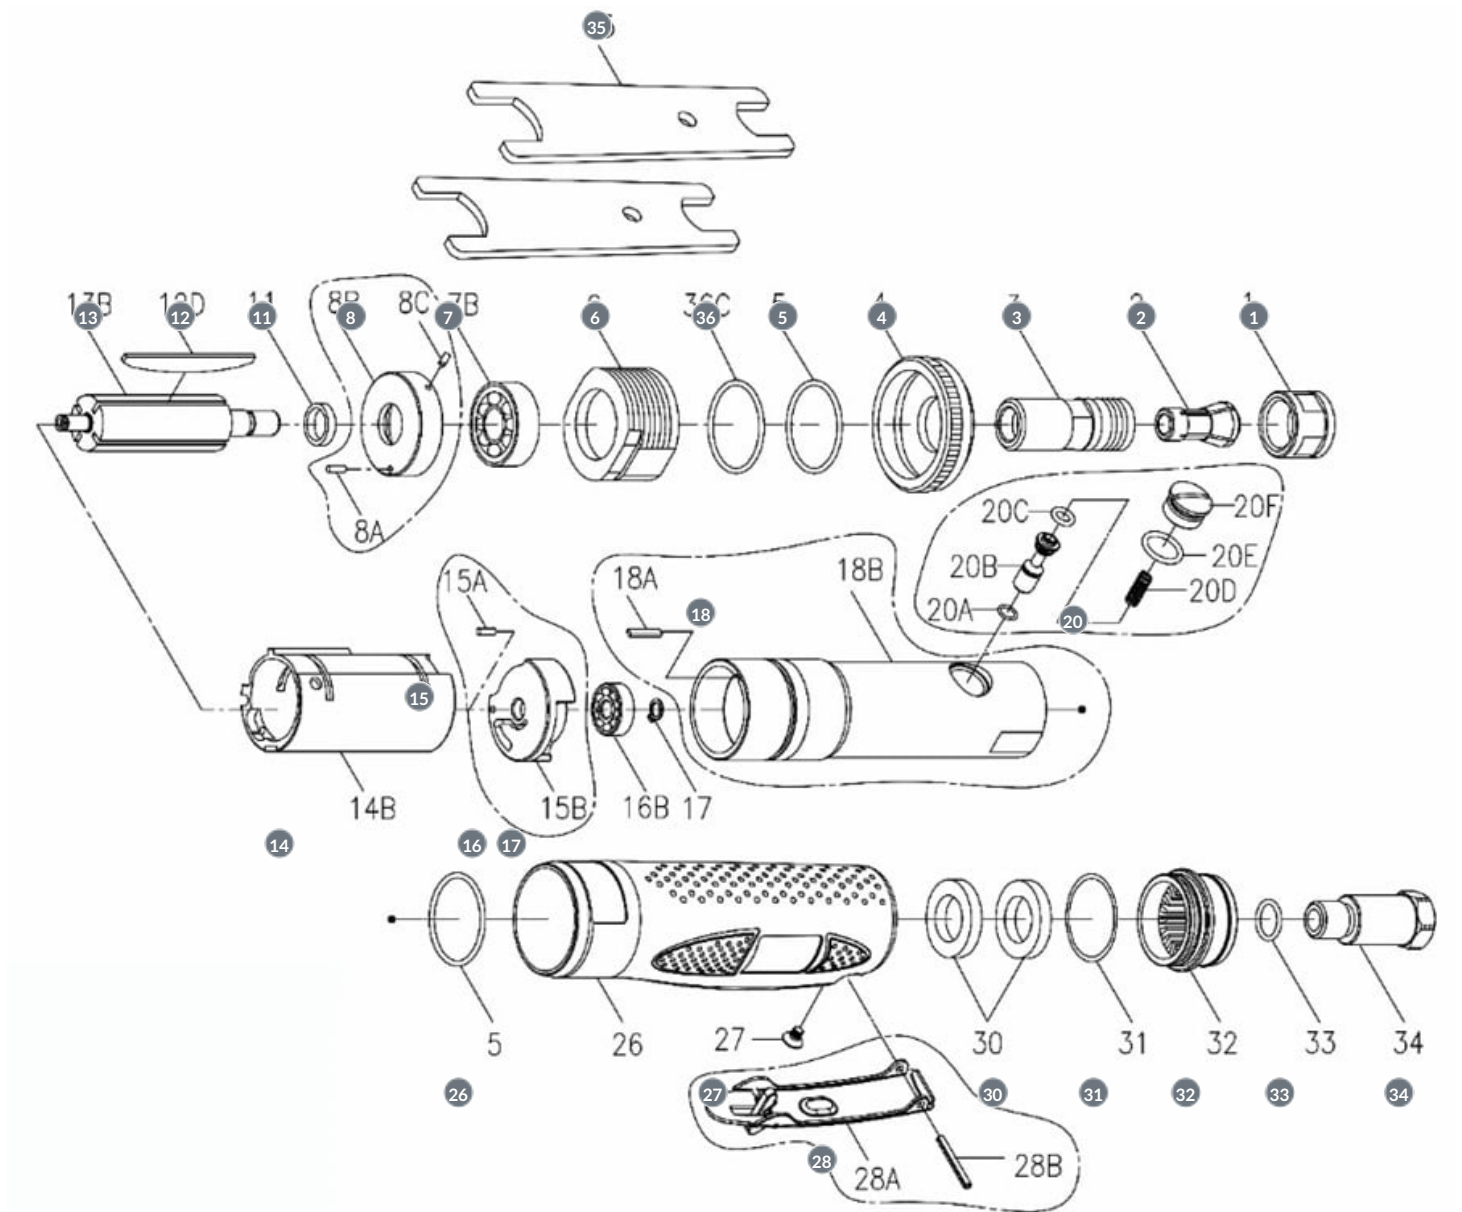

Beta 1933IH | Stiftslijpmachine, hoog vermogen

019330006

#	Code	Description	Price
1			—
2			—
3			—

#	Code	Description	Price
4			—
5			—
6			—
7			—
8			—
11			—
12			—
13			—
14			—
15			—
16			—
17			—
18			—
20			—
26			—
27			—
28			—
30			—
31			—
32			—
33			—
34			—
35			—
36			—