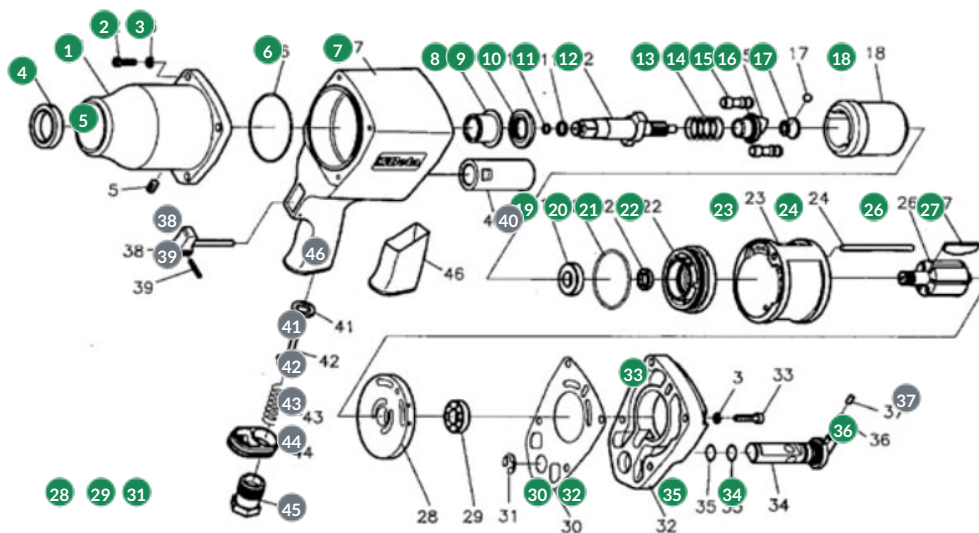

Beta | 1928K4 | Omschakelbare slagmoersleutel met 4 slagdoppen, lage uitvoering | 019280104

019280104

#	Code	Description	Price
1	019210600	14-rear End Plaat N P-14 voor 1921 N P	4.70 €
2	019210601	15-rotor N P-15 voor 1921 N P	16.90 €
3	019210602	16-vanes Set (4 Pcs.) N P-16 voor 1921 N P	6.25 €
4	019210603	17-pin Set (2 Pcs.) N P-17 voor 1921 N P	1.64 €
5	019210604	18-cylinder N P-18 voor 1921 N P	8.55 €

#	Code	Description	Price
35	019210634	56-rubber Protection N P-56 voor 1921 N P	3.85 €
36	019210635	57-o-ring N P-57 voor 1921 N P	1.57 €
37	019210636		—
38	019210637		—
39	019210638		—
40	019210639		—
41	019210640		—
42	019210641		—
43	019210642		—
44	019210643		—
45	019210644		—
46	019210645		—