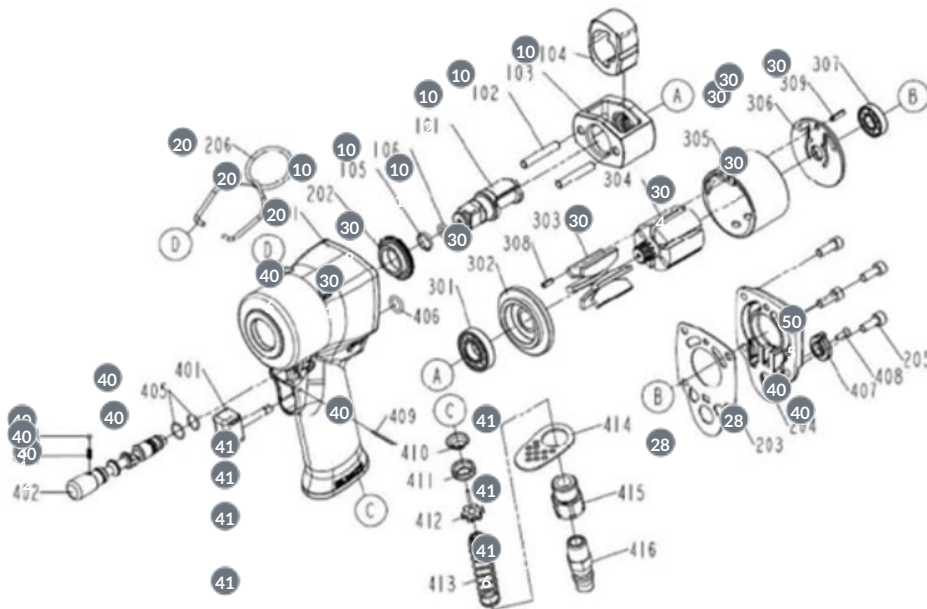

# Beta | 1927XM | Compacte omschakelbare slagmoersleutel | 019270030

019270030

#	Code	Description	Price
101			—
102			—
103			—
104			—
105			—
106			—

#	Code	Description	Price
201			—
202			—
206			—
283			—
284			—
301			—
302			—
303			—
304			—
305			—
306			—
307			—
308			—
309			—
401			—
402			—
403			—
404			—
405			—
406			—
407			—
408			—
409			—
410			—
411			—
412			—
413			—
414			—

#	Code	Description	Price
415			—
416			—
505			—