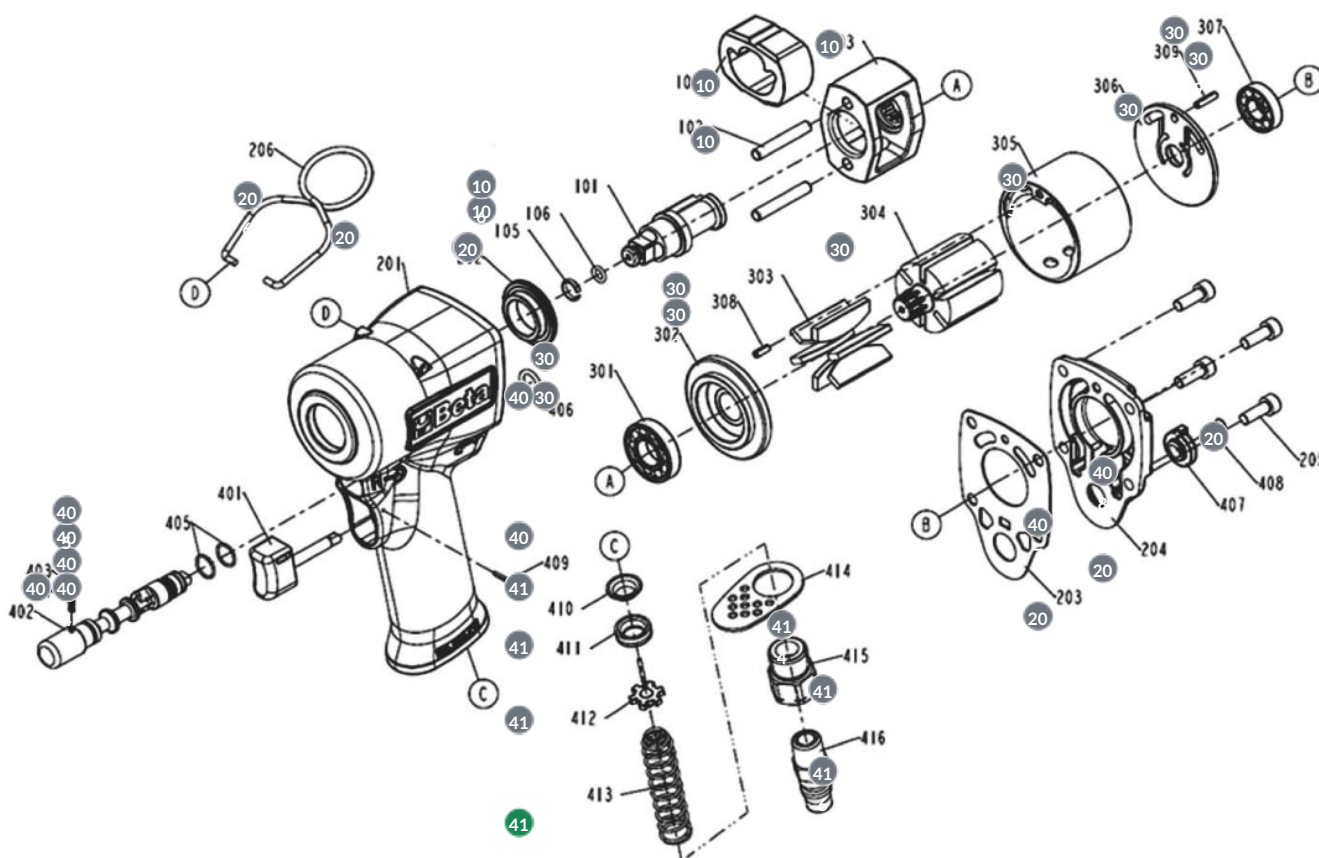

# Beta | 1924XM | Compacte omschakelbare slagmoersleutel | 019240030

019240030

#	Code	Description	Price
101	019210101		—
102	019210102		—
103	019210103		—
104	019210104		—
105	019210105		—

#	Code	Description	Price
106	019210106		—
201	019210201		—
202	019210202		—
203	019210203		—
204	019210204		—
205	019210205		—
206	019210206		—
301	019210301		—
302	019210302		—
303	019210303		—
304	019210304		—
305	019210305		—
306	019210306		—
307	019210307		—
308	019210308		—
309	019210309		—
401	019210401		—
402	019210402		—
403	019210403		—
404	019210404		—
405	019210405		—
406	019210406		—
407	019210407		—
408	019210408		—
409	019210409		—
410	019210410		—
411	019210411		—
412	019210412		—

#	Code	Description	Price
413	019210413	28-ratchet Behuizing N P-28 voor 1921 N P	73.00 €
414	019210414		—
415	019210415		—
416	019210416		—