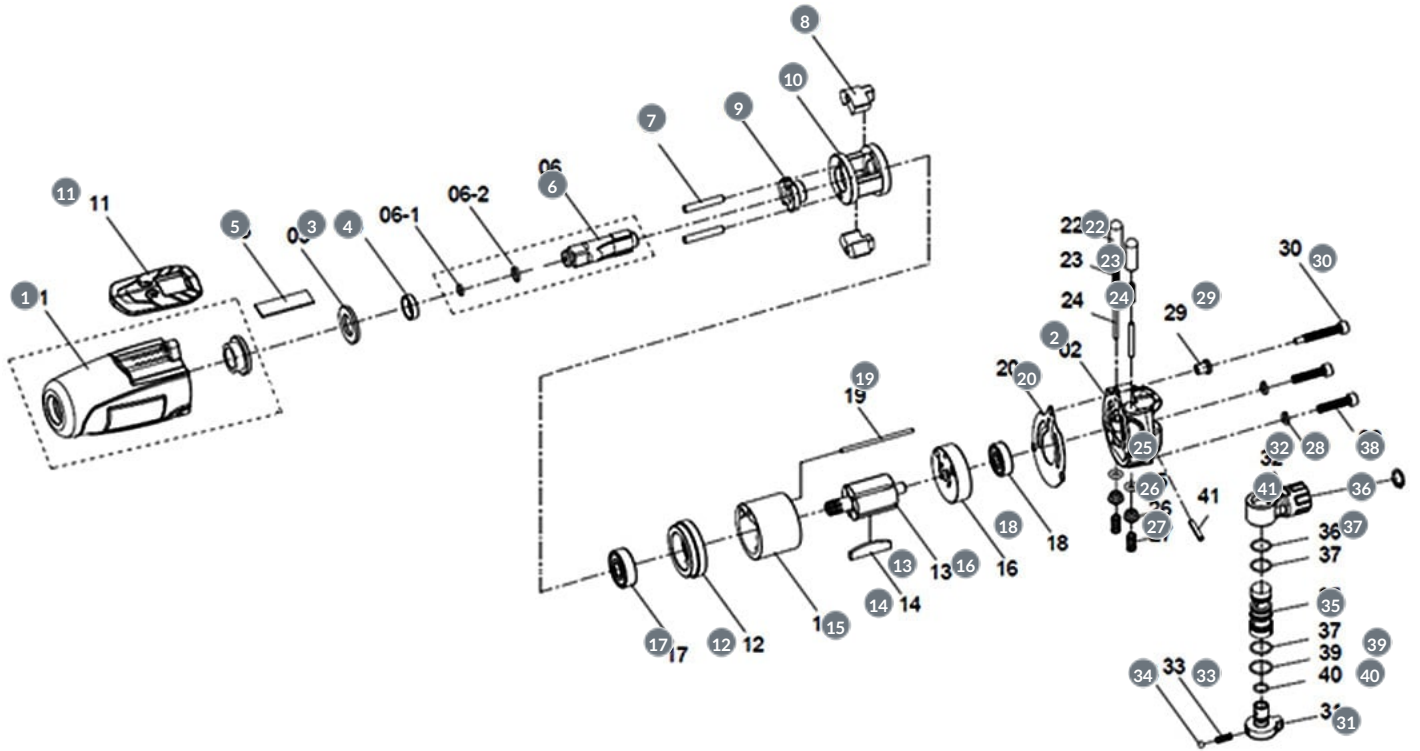

Beta | 1924F | Compacte omschakelbare moeraanzetter vlindermodel | 019240025

019240025

#	Code	Description	Price
1			—
2			—
3			—
4			—
5			—
6			—
7			—
8			—
9			—

#	Code	Description	Price
10			—
11			—
12			—
13			—
14			—
15			—
16			—
17			—
18			—
19			—
20			—
22			—
23			—
24			—
25			—
26			—
27			—
28			—
29			—
30			—
31			—
32			—
33			—
34			—
35			—
36			—
37			—
38			—

#	Code	Description	Price
39			—
40			—
41			—