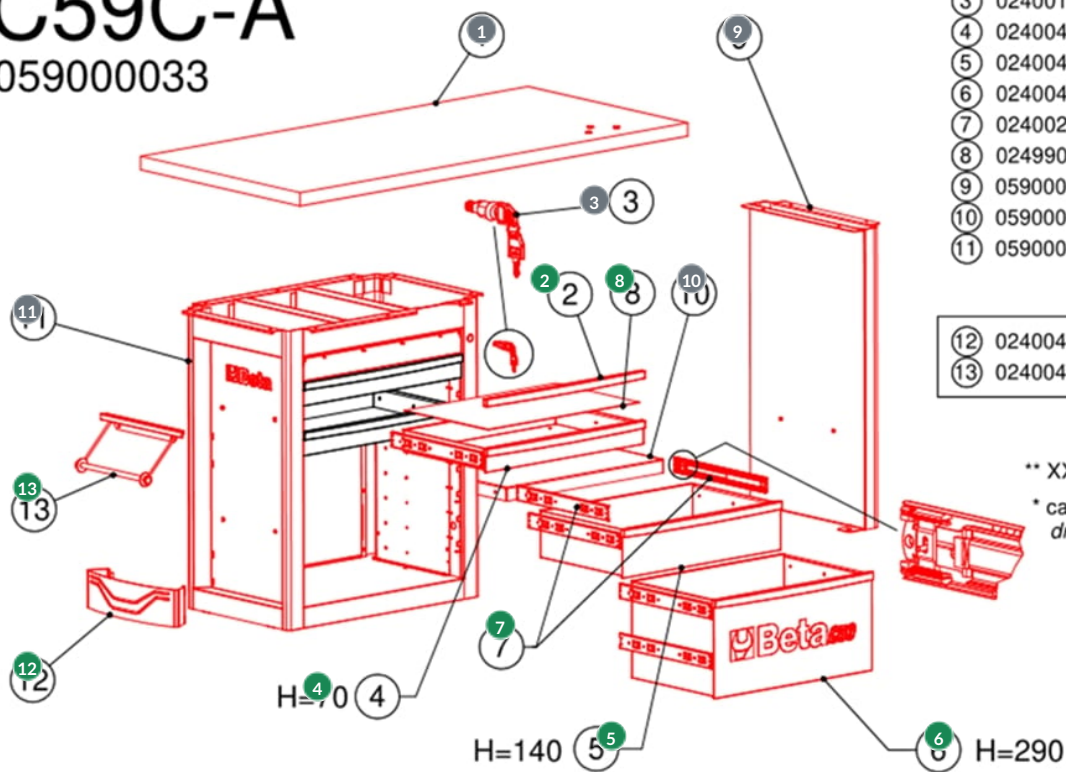

# Beta | C59C | Endurance werkbank met ladenblok met 6 laden, korte uitvoering

Antraciet (RAL7016)

**Beta**  
**C59C-A**  
 059000033

## Ricambi / Spare parts

#	Code	Description	Quantity
1	059000115		1
2	024004915		1
3	0240019XX		1**
4	024004945		1*
5	024004951		1*
6	024004963		1*
7	024002988		1 (1 coppia / 1pair)
8	024990223		1
9	059000131		1
10	059000163		1
11	059000039		1

12	024004905	1 Optional
13	024004903	1 Optional

\*\* XX=Key codes from 00 to 99

\* cassetto completo di guide  
 drawer with slides

#	Code	Description	Price
1	059000115		—
2	024004915	Fca-kunstst.ladengreep voor 2400 RSC24/R	9.10 €
3	0240019XX		—
4	024004945	A-laden voor 2400 RSC24/RC70	81.50 €
5	024004951	A-laden voor 2400 RSC24/RC140	104.50 €

#	Code	Description	Price
6	024004963	A-laden voor 2400 RSC24/RC290	159.50 €
7	024002988	New19-ladengeleiding Anti-ten voor C24S R/CG	25.50 €
8	024990223	Rubbermatten Bekleed C24-c35 voor 2499 TP/C24	5.05 €
9	059000131		—
10	059000163		—
11	039000039		—
12	024004905	Beta   RSC24/PF   Fleshouder voor geperforeerde panelen   024004905	16.52 €
13	024004903	Beta   RSC24/PC   Papierrolhouder voor gereedschapswagen   024004903	15.69 €