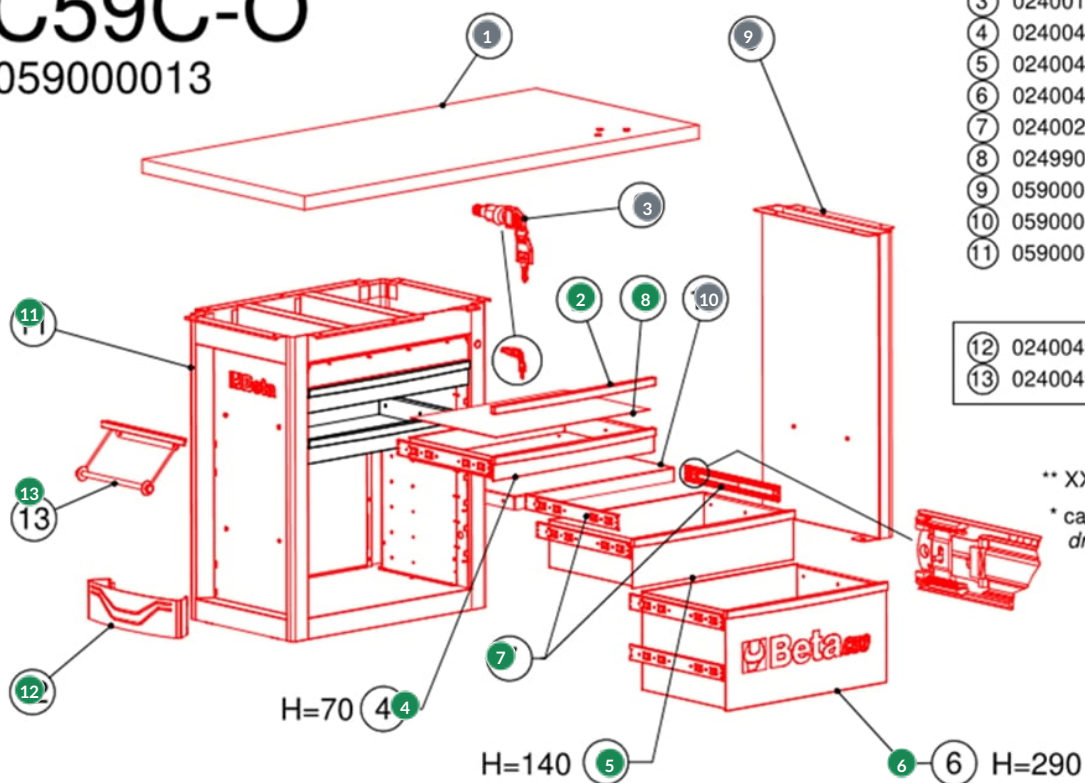

Beta | C59C | Endurance werkbank met ladenblok met 6 laden, korte uitvoering

Oranje (RAL2011)

Beta
C59C-O
 059000013

Ricambi / Spare parts

①	059000115	1
②	024004915	1
③	0240019XX	1**
④	024004941	1*
⑤	024004947	1*
⑥	024004959	1*
⑦	024002988	1 (1 coppia / 1pair)
⑧	024990223	1
⑨	059000131	1
⑩	059000163	1
⑪	059000019	1

⑫	024004905	1 Optional
⑬	024004903	1 Optional

** XX=Key codes from 00 to 99

* cassetto completo di guide drawer with slides

#	Code	Description	Price
1	059000115		—
2	024004915	Fca-kunstst.ladengreep voor 2400 RSC24/R	9.10 €
3	0240019XX		—
4	024004941	O-laden voor 2400 RSC24/RC70	81.50 €
5	024004947	O-laden voor 2400 RSC24/RC140	104.50 €

#	Code	Description	Price
6	024004959	O-laden voor 2400 RSC24/RC290	159.50 €
7	024002988	New19-ladengeleiding Anti-ten voor C24S R/CG	25.50 €
8	024990223	Rubbermatten Bekleed C24-c35 voor 2499 TP/C24	5.05 €
9	059000131		—
10	059000163		—
11	059000019	Beta C59 CS Oranje-GEREEDSCHAPMODULE ALU.+HAND	0.00 €
12	024004905	Beta RSC24/PF Fleshouder voor geperforeerde panelen 024004905	16.52 €
13	024004903	Beta RSC24/PC Papierrolhouder voor gereedschapswagen 024004903	15.69 €