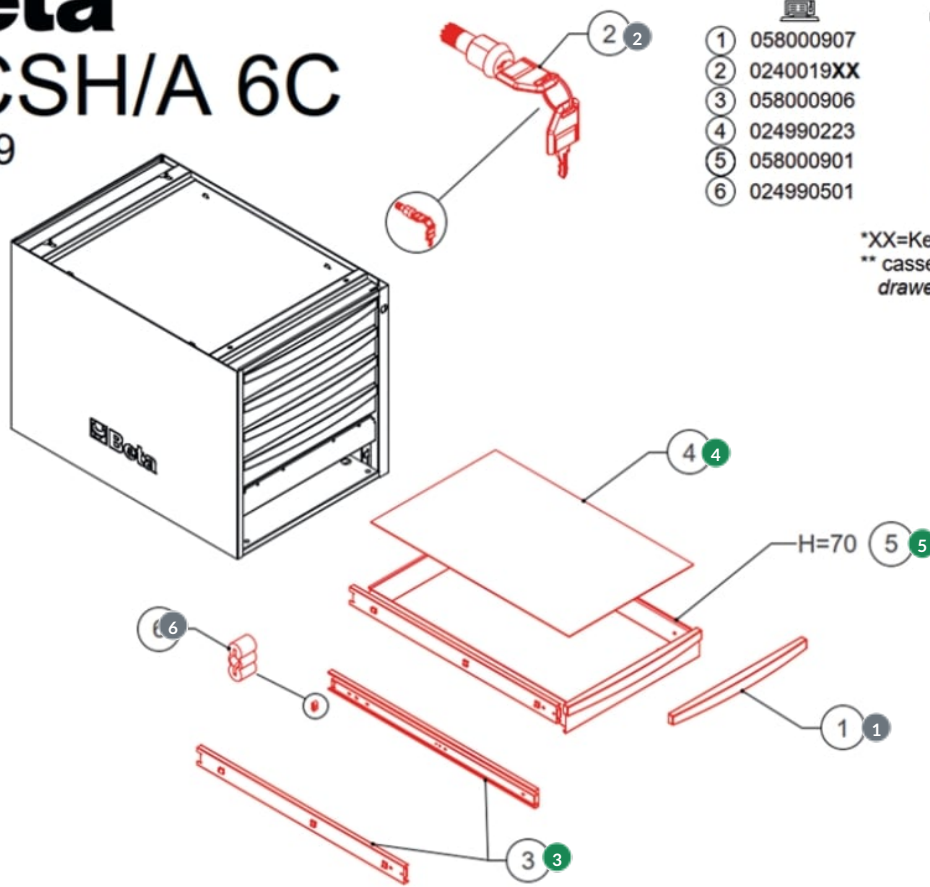

Beta C58CSH 6C Ladeblok module

C58CSH/A 6C

Beta
C58CSH/A 6C
 058000689

Ricambi / Spare parts

		
① 058000907	1	
② 0240019XX	1*	
③ 058000906	1	
④ 024990223	1	
⑤ 058000901	1**	
⑥ 024990501	1 (20 Pezzi / 20 Pieces)	

*XX=Key codes from F00 to F99

** cassetto completo di guide
 drawer with slides

#	Code	Description	Price
1	058000907		—
2	0240019XX		—
3	058000906	Beta C58BC-X1,6 Werkbank met werkblad van roestvrij staal gecoat MDF, 1,6 m lang	371.07 €
4	024990223	Rubbermatten Bekleed C24-c35 voor 2499 TP/C24	5.05 €
5	058000901	Beta C58BC-W1,6 Werkbank met houten werkblad, 1,6 m lang	371.07 €
6	024990601		—