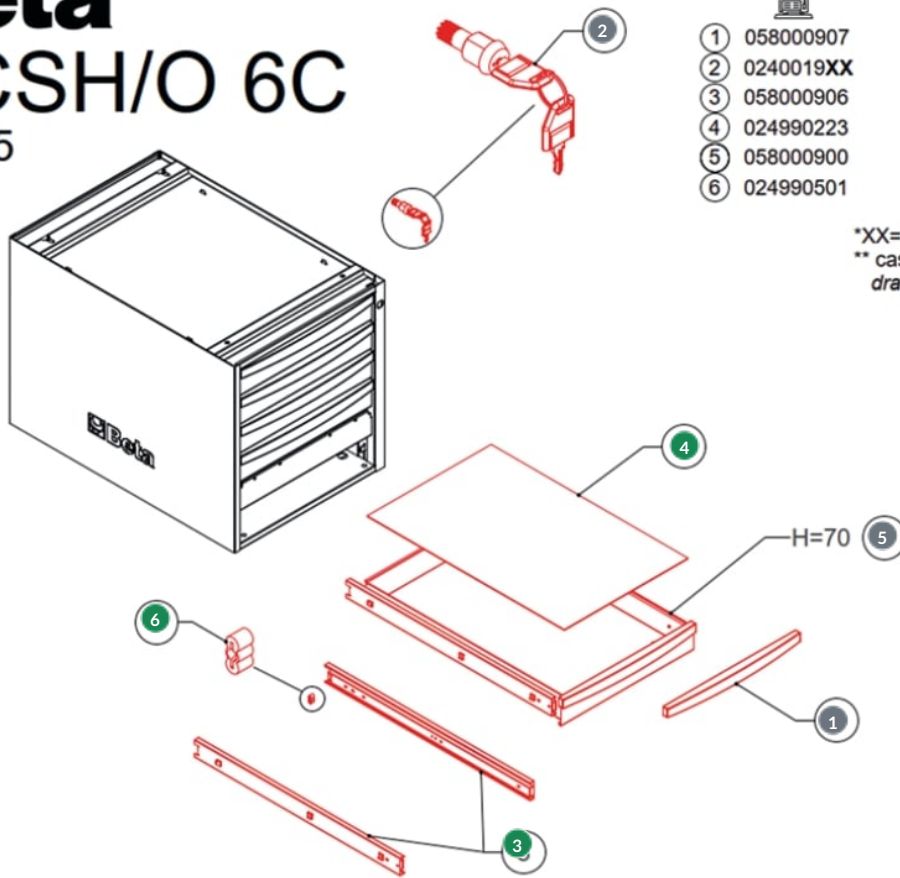

# Beta C58CSH 6C Ladeblok module

C58CSH/O 6C

**Beta**  
**C58CSH/O 6C**  
 058000685

## Ricambi / Spare parts

		
①	058000907	1
②	0240019XX	1*
③	058000906	1
④	024990223	1
⑤	058000900	1**
⑥	024990501	1 (20 Pezzi / 20 Pieces)

\*XX=Key codes from F00 to F99  
 \*\* cassetto completo di guide  
 drawer with slides

#	Code	Description	Price
1	058000907		—
2	0240019XX		—
3	058000906	Beta C58BC-X1,6   Werkbank met werkblad van roestvrij staal gecoat MDF, 1,6 m lang	371.07 €
4	024990223	Rubbermatten Bekleed C24-c35 voor 2499 TP/C24	5.05 €
5	058000900		—
6	024990501	2499 Gcs Rubberschokdemper Lade C24	3.15 €