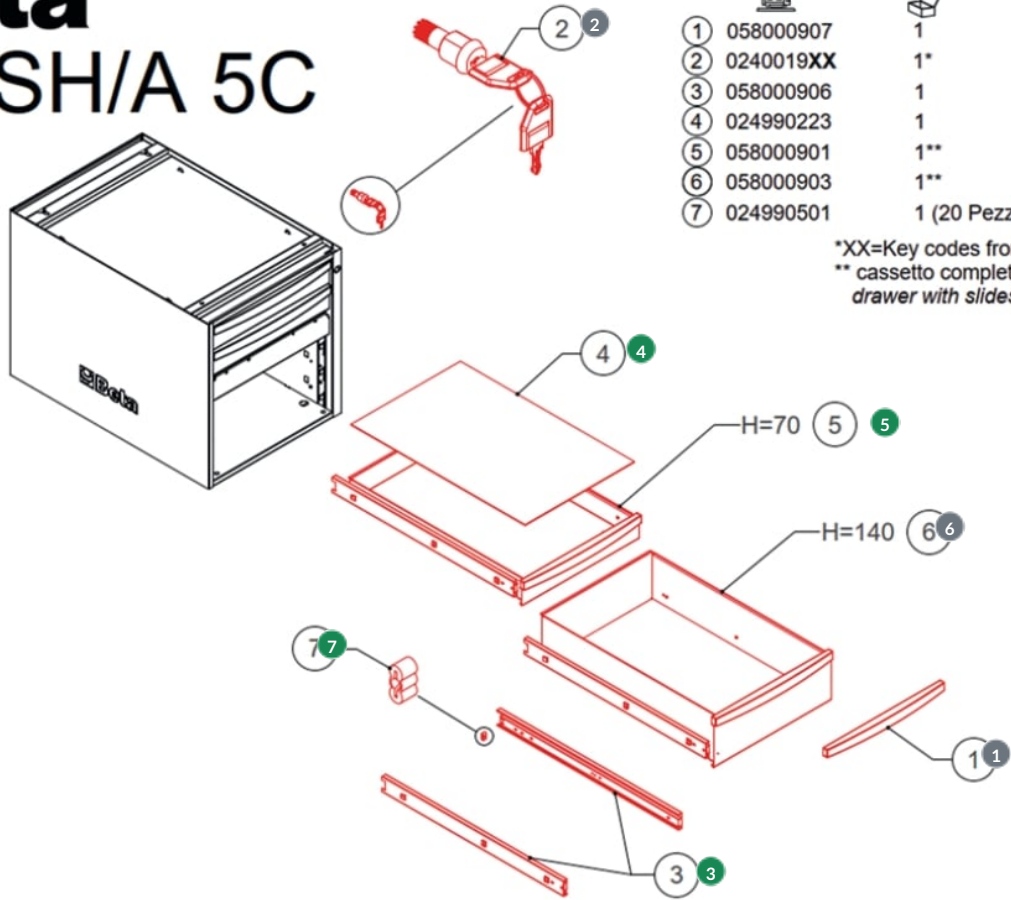

# Beta C58CSH 5C Ladeblok module

C58CSH/A 5C

**Beta**  
**C58CSH/A 5C**  
 058000688

## Ricambi / Spare parts

		
①	058000907	1
②	0240019XX	1*
③	058000906	1
④	024990223	1
⑤	058000901	1**
⑥	058000903	1**
⑦	024990501	1 (20 Pezzi / 20 Pieces)

\*XX=Key codes from F00 to F99  
 \*\* cassetto completo di guide  
 drawer with slides

#	Code	Description	Price
1	058000907		—
2	0240019XX		—
3	058000906	Beta C58BC-X1,6   Werkbank met werkblad van roestvrij staal gecoat MDF, 1,6 m lang	371.07 €
4	024990223	Rubbermatten Bekleed C24-c35 voor 2499 TP/C24	5.05 €
5	058000901	Beta C58BC-W1,6   Werkbank met houten werkblad, 1,6 m lang	371.07 €
6	058000903		—