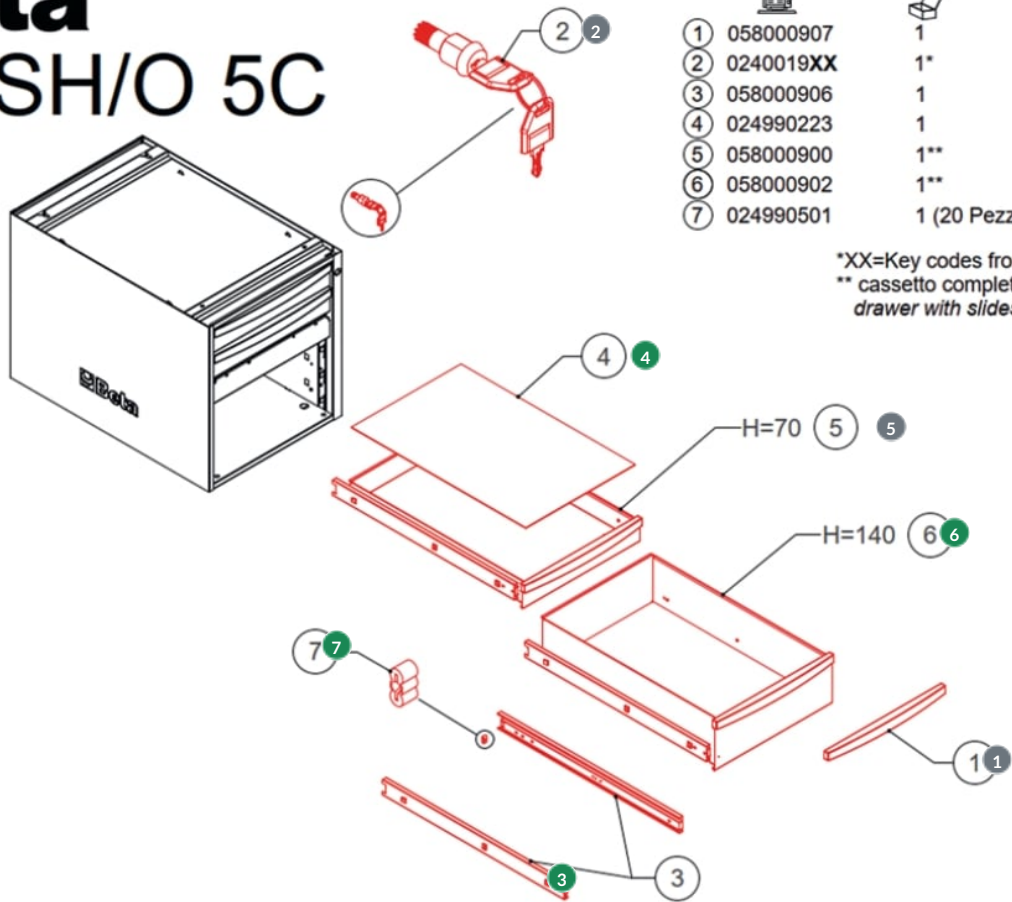

Beta C58CSH 5C Ladeblok module

C58CSH/O 5C

Beta
C58CSH/O 5C
 058000684

Ricambi / Spare parts

		
① 058000907	1	
② 0240019XX	1*	
③ 058000906	1	
④ 024990223	1	
⑤ 058000900	1**	
⑥ 058000902	1**	
⑦ 024990501	1 (20 Pezzi / 20 Pieces)	

*XX=Key codes from F00 to F99
 ** cassetto completo di guide
 drawer with slides

#	Code	Description	Price
1	058000907		—
2	0240019XX		—
3	058000906	Beta C58BC-X1,6 Werkbank met werkblad van roestvrij staal gecoat MDF, 1,6 m lang	371.07 €
4	024990223	Rubbermatten Bekleed C24-c35 voor 2499 TP/C24	5.05 €
5	058000900		—

#	Code	Description	Price
6	058000902	Beta C58K/2PF-1,6M Set van 2 geperforeerde gereedschapspanelen met frames, voor modulaire werkbanken C58BC, 1,6 m lang	230.58 €
7	024990501	2499 Gcs Rubberschokdemper Lade C24	3.15 €