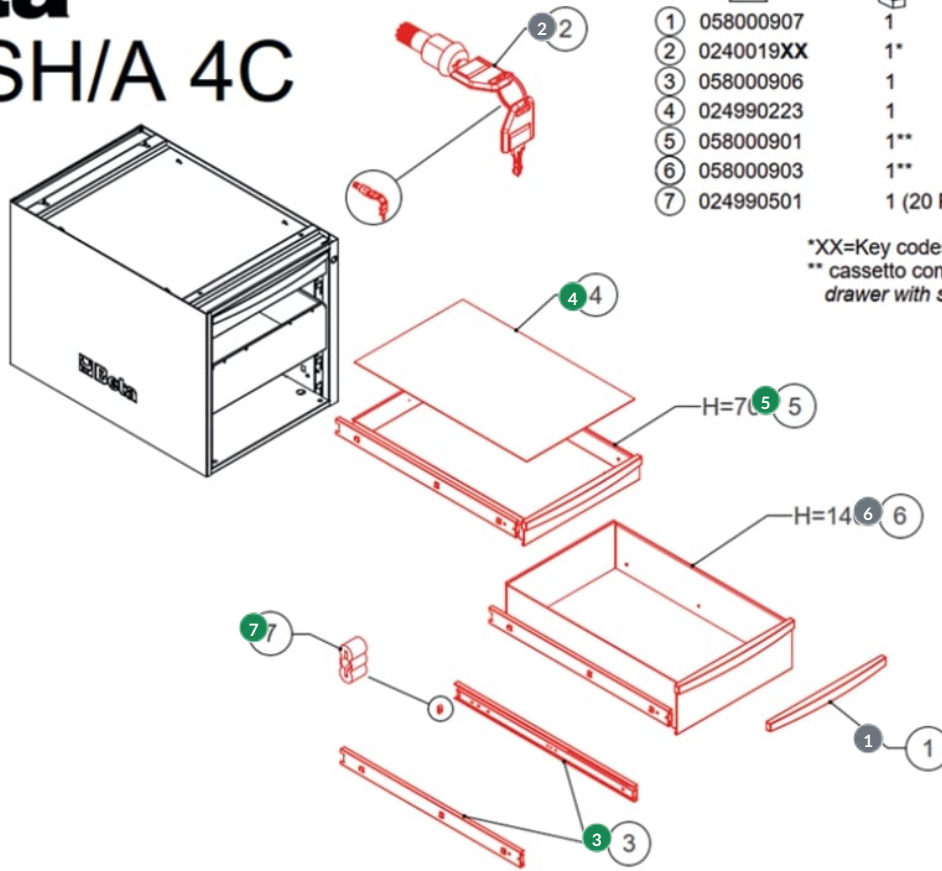

Beta C58CSH 4C Ladeblok module

C58CSH/A 4C

Beta
C58CSH/A 4C
 058000687

Ricambi / Spare parts

#	Code	Quantity
1	058000907	1
2	0240019XX	1*
3	058000906	1
4	024990223	1
5	058000901	1**
6	058000903	1**
7	024990501	1 (20 Pezzi / 20 Pieces)

*XX=Key codes from F00 to F99
 ** cassetto completo di guide
 drawer with slides

#	Code	Description	Price
1	058000907		—
2	0240019XX		—
3	058000906	Beta C58BC-X1,6 Werkbank met werkblad van roestvrij staal gecoat MDF, 1,6 m lang	371.07 €
4	024990223	Rubbermatten Bekleed C24-c35 voor 2499 TP/C24	5.05 €
5	058000901	Beta C58BC-W1,6 Werkbank met houten werkblad, 1,6 m lang	371.07 €
6	058000903		—