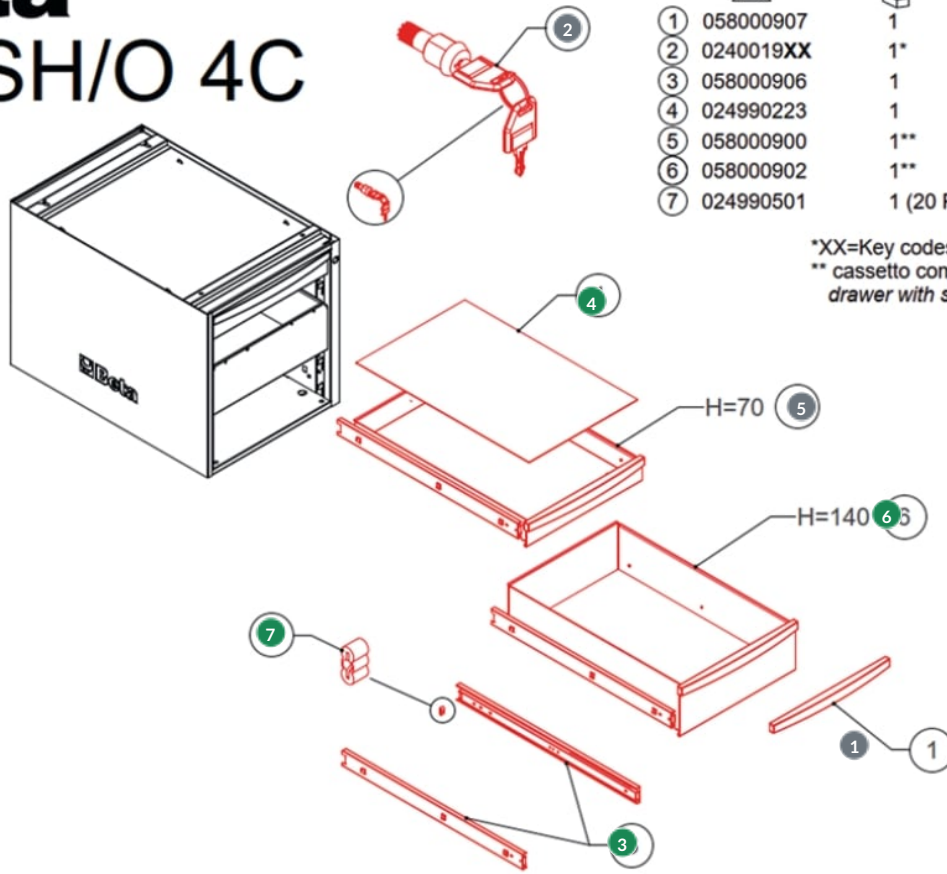

Beta C58CSH 4C Ladeblok module

C58CSH/O 4C

Beta
C58CSH/O 4C
 058000683

Ricambi / Spare parts

		
①	058000907	1
②	0240019XX	1*
③	058000906	1
④	024990223	1
⑤	058000900	1**
⑥	058000902	1**
⑦	024990501	1 (20 Pezzi / 20 Pieces)

*XX=Key codes from F00 to F99
 ** cassetto completo di guide
 drawer with slides

#	Code	Description	Price
1	058000907		—
2	0240019XX		—
3	058000906	Beta C58BC-X1,6 Werkbank met werkblad van roestvrij staal gecoat MDF, 1,6 m lang	371.07 €
4	024990223	Rubbermatten Bekleed C24-c35 voor 2499 TP/C24	5.05 €
5	058000900		—

#	Code	Description	Price
6	058000902	Beta C58K/2PF-1,6M Set van 2 geperforeerde gereedschapspanelen met frames, voor modulaire werkbanken C58BC, 1,6 m lang	230.58 €
7	024990501	2499 Gcs Rubberschokdemper Lade C24	3.15 €