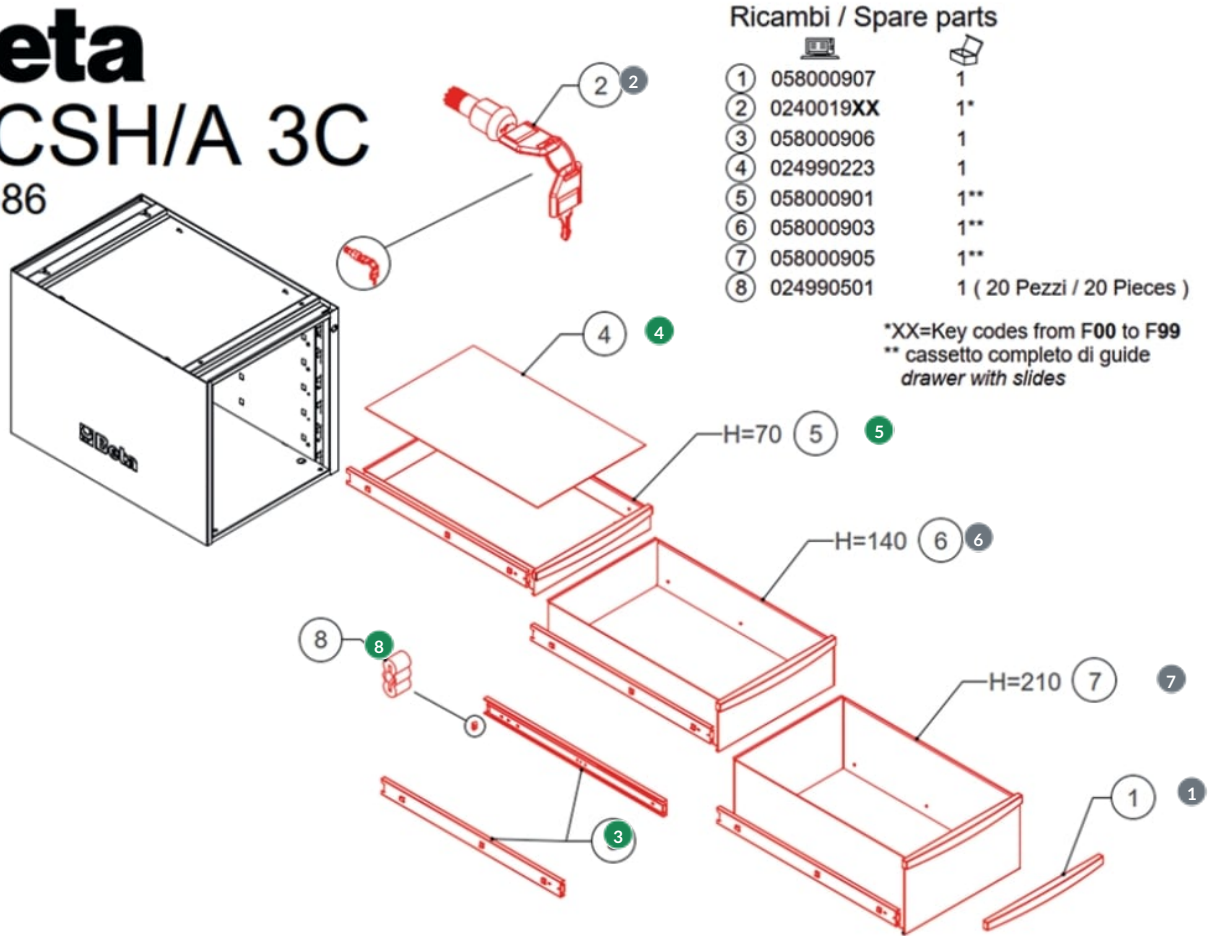

Beta C58CSH 3C Ladeblok module

C58CSH/A 3C

Beta
C58CSH/A 3C
 058000686

#	Code	Description	Price
1	058000907		—
2	0240019XX		—
3	058000906	Beta C58BC-X1,6 Werkbank met werkblad van roestvrij staal gecoat MDF, 1,6 m lang	371.07 €
4	024990223	Rubbermatten Bekleed C24-c35 voor 2499 TP/C24	5.05 €
5	058000901	Beta C58BC-W1,6 Werkbank met houten werkblad, 1,6 m lang	371.07 €
6	058000903		—

#	Code	Description	Price
7	058000905		—
8	024990501	2499 Gcs Rubberschokdemper Lade C24	3.15 €