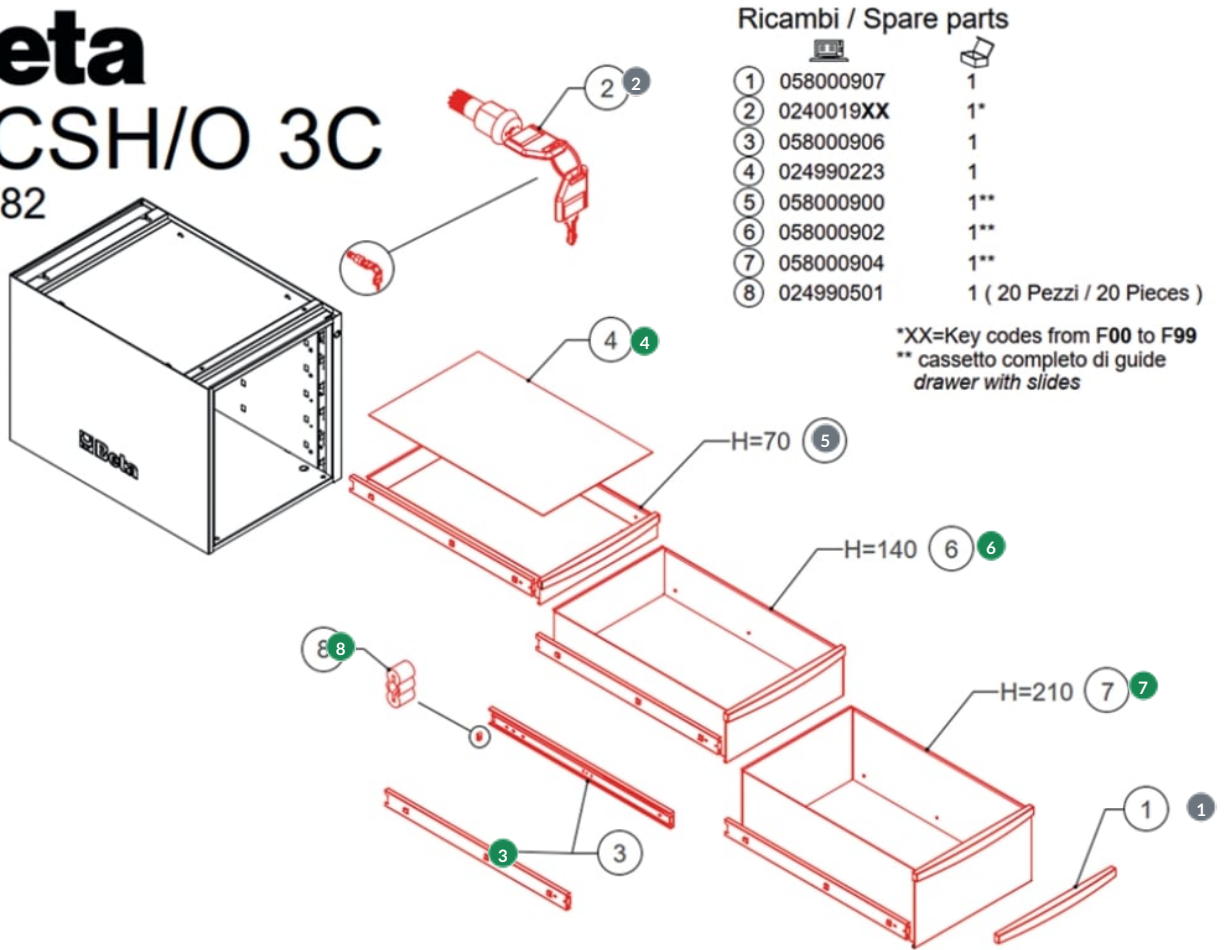

Beta C58CSH 3C Ladeblok module

C58CSH/O 3C

Beta
C58CSH/O 3C
 058000682

Ricambi / Spare parts

		
①	058000907	1
②	0240019XX	1*
③	058000906	1
④	024990223	1
⑤	058000900	1**
⑥	058000902	1**
⑦	058000904	1**
⑧	024990501	1 (20 Pezzi / 20 Pieces)

*XX=Key codes from F00 to F99
 ** cassetto completo di guide
 drawer with slides

#	Code	Description	Price
1	058000907		—
2	0240019XX		—
3	058000906	Beta C58BC-X1,6 Werkbank met werkblad van roestvrij staal gecoat MDF, 1,6 m lang	371.07 €
4	024990223	Rubbermatten Bekleed C24-c35 voor 2499 TP/C24	5.05 €
5	058000900		—

#	Code	Description	Price
6	058000902	Beta C58K/2PF-1,6M Set van 2 geperforeerde gereedschapspanelen met frames, voor modulaire werkbanken C58BC, 1,6 m lang	230.58 €
7	058000904	Beta C58K/4PF-1,6M Set van 4 geperforeerde gereedschapspanelen met frames, voor modulaire werkbanken C58BC, 1,6 m lang	371.07 €
8	024990501	2499 Gcs Rubberschokdemper Lade C24	3.15 €