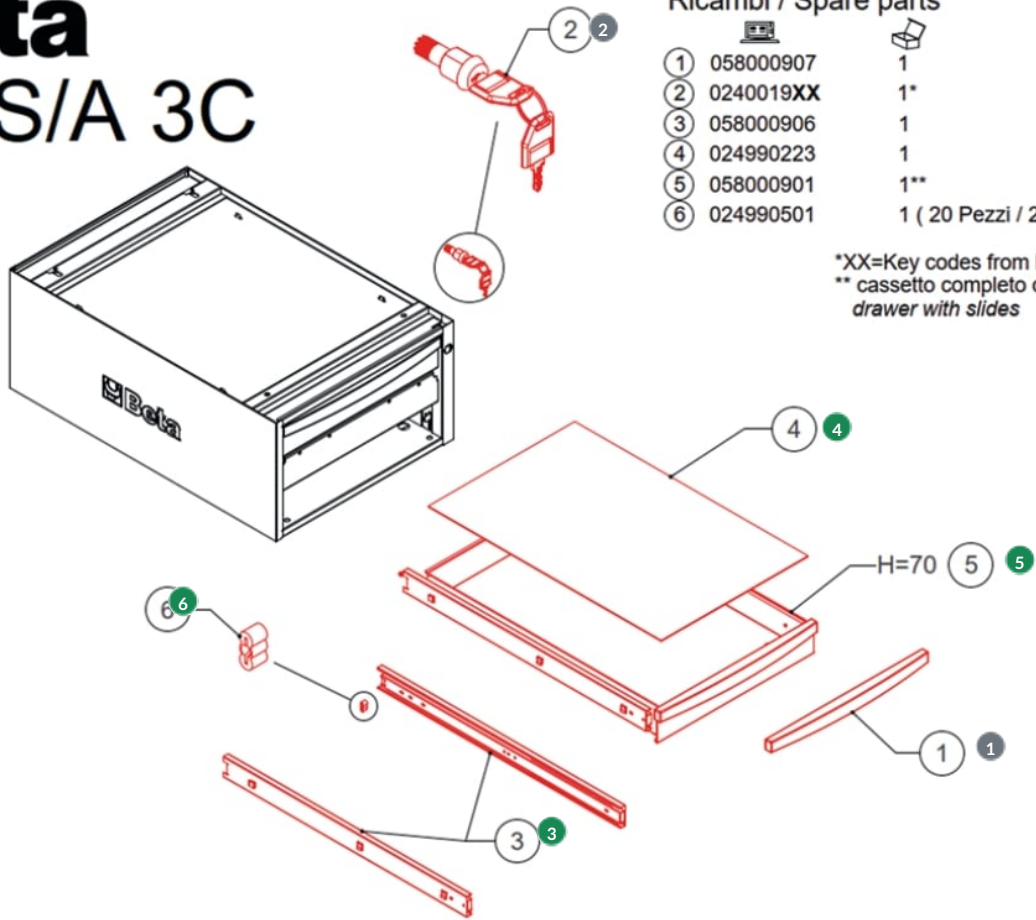

Beta C58CS 3C Ladeblok module

C58CS/A 3C

Beta
C58CS/A 3C
 058000676

Ricambi / Spare parts

		
①	058000907	1
②	0240019XX	1*
③	058000906	1
④	024990223	1
⑤	058000901	1**
⑥	024990501	1 (20 Pezzi / 20 Pieces)

*XX=Key codes from F00 to F99
 ** cassetto completo di guide
 drawer with slides

#	Code	Description	Price
1	058000907		—
2	0240019XX		—
3	058000906	Beta C58BC-X1,6 Werkbank met werkblad van roestvrij staal gecoat MDF, 1,6 m lang	371.07 €
4	024990223	Rubbermatten Bekleed C24-c35 voor 2499 TP/C24	5.05 €
5	058000901	Beta C58BC-W1,6 Werkbank met houten werkblad, 1,6 m lang	371.07 €
6	024990501	2499 Gcs Rubberschokdemper Lade C24	3.15 €