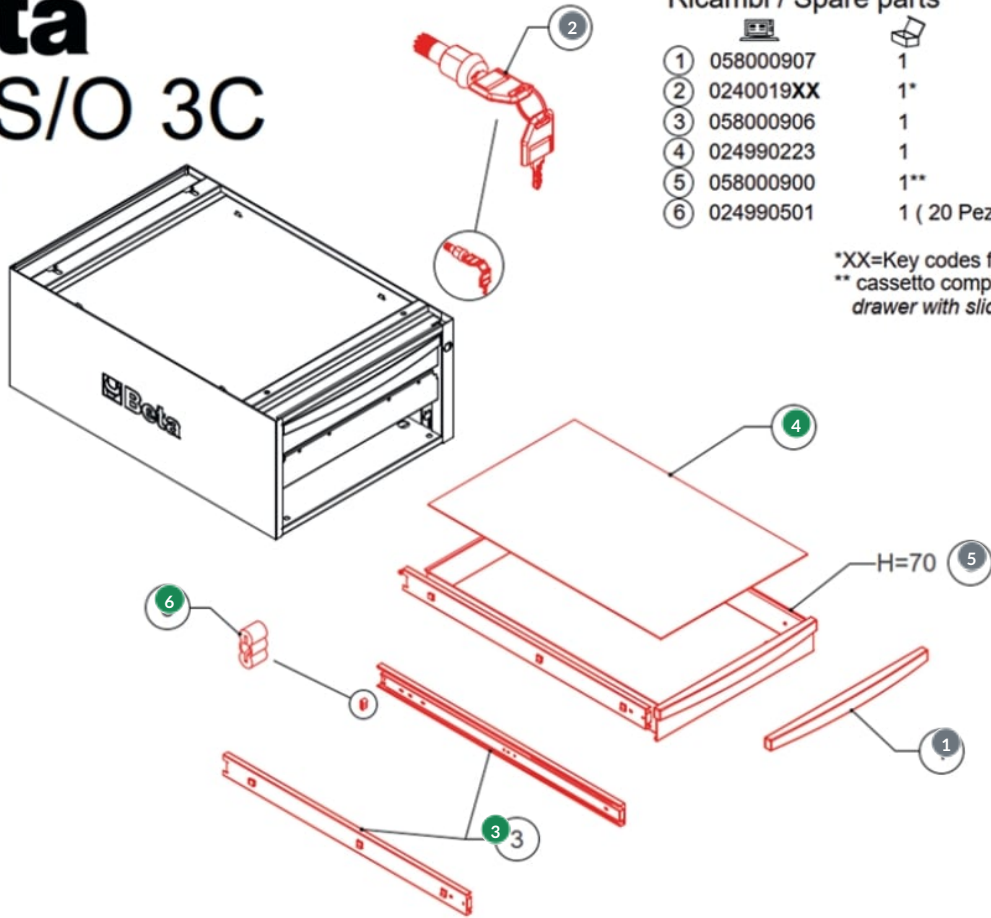

# Beta C58CS 3C Ladeblok module

C58CS/O 3C

**Beta**  
**C58CS/O 3C**  
 058000673

## Ricambi / Spare parts

		
①	058000907	1
②	0240019XX	1*
③	058000906	1
④	024990223	1
⑤	058000900	1**
⑥	024990501	1 ( 20 Pezzi / 20 Pieces )

\*XX=Key codes from F00 to F99  
 \*\* cassetto completo di guide  
 drawer with slides

#	Code	Description	Price
1	058000907		—
2	0240019XX		—
3	058000906	Beta C58BC-X1,6   Werkbank met werkblad van roestvrij staal gecoat MDF, 1,6 m lang	371.07 €
4	024990223	Rubbermatten Bekleed C24-c35 voor 2499 TP/C24	5.05 €
5	058000900		—
6	024990501	2499 Gcs Rubberschokdemper Lade C24	3.15 €