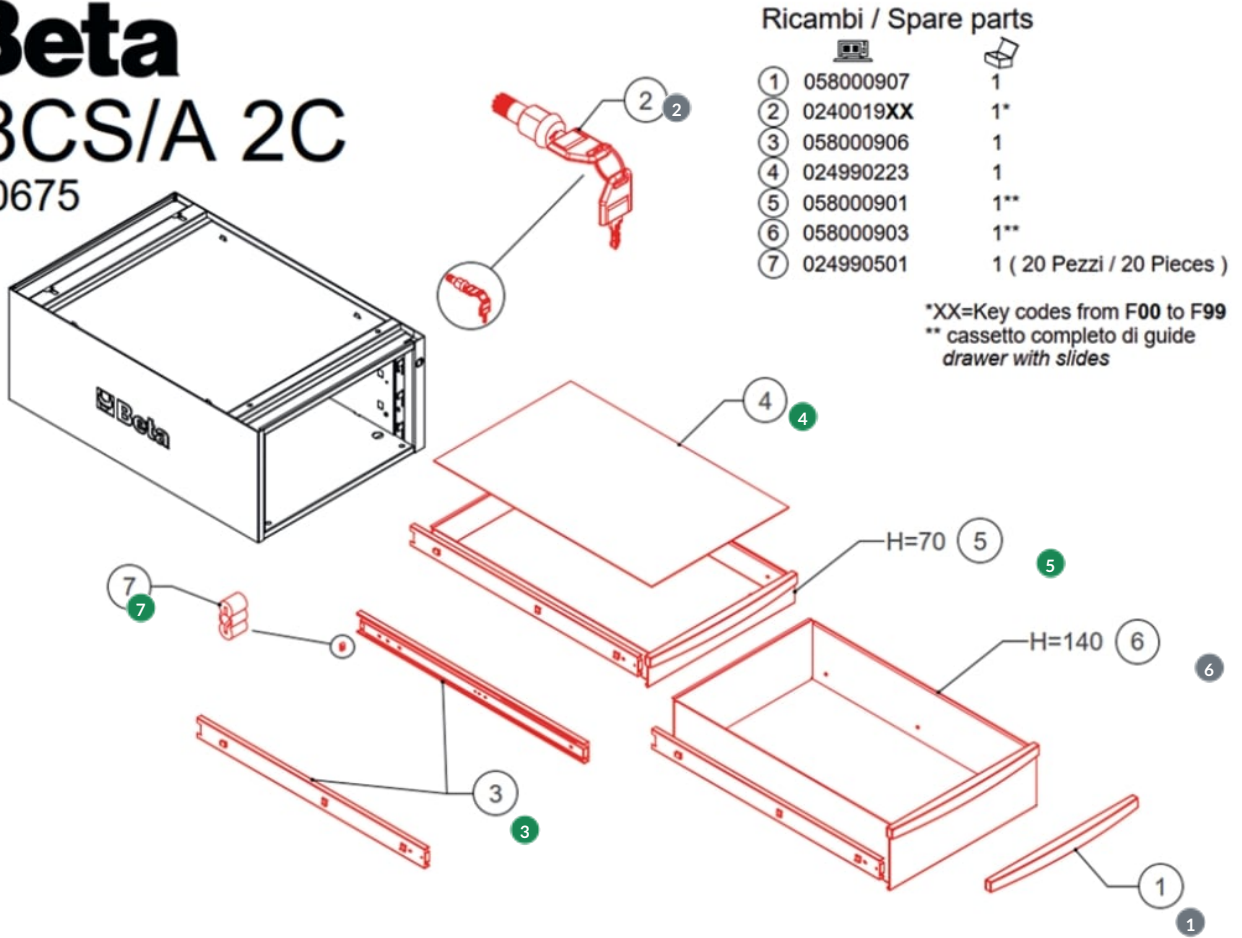

Beta C58CS 2C Ladeblok module

C58CS/A 2C

Beta
C58CS/A 2C
 058000675

#	Code	Description	Price
1	058000907		—
2	0240019XX		—
3	058000906	Beta C58BC-X1,6 Werkbank met werkblad van roestvrij staal gecoat MDF, 1,6 m lang	371.07 €
4	024990223	Rubbermatten Bekleed C24-c35 voor 2499 TP/C24	5.05 €
5	058000901	Beta C58BC-W1,6 Werkbank met houten werkblad, 1,6 m lang	371.07 €
6	058000903		—

#	Code	Description	Price
7	024990501	2499 Gcs Rubberschokdemper Lade C24	3.15 €