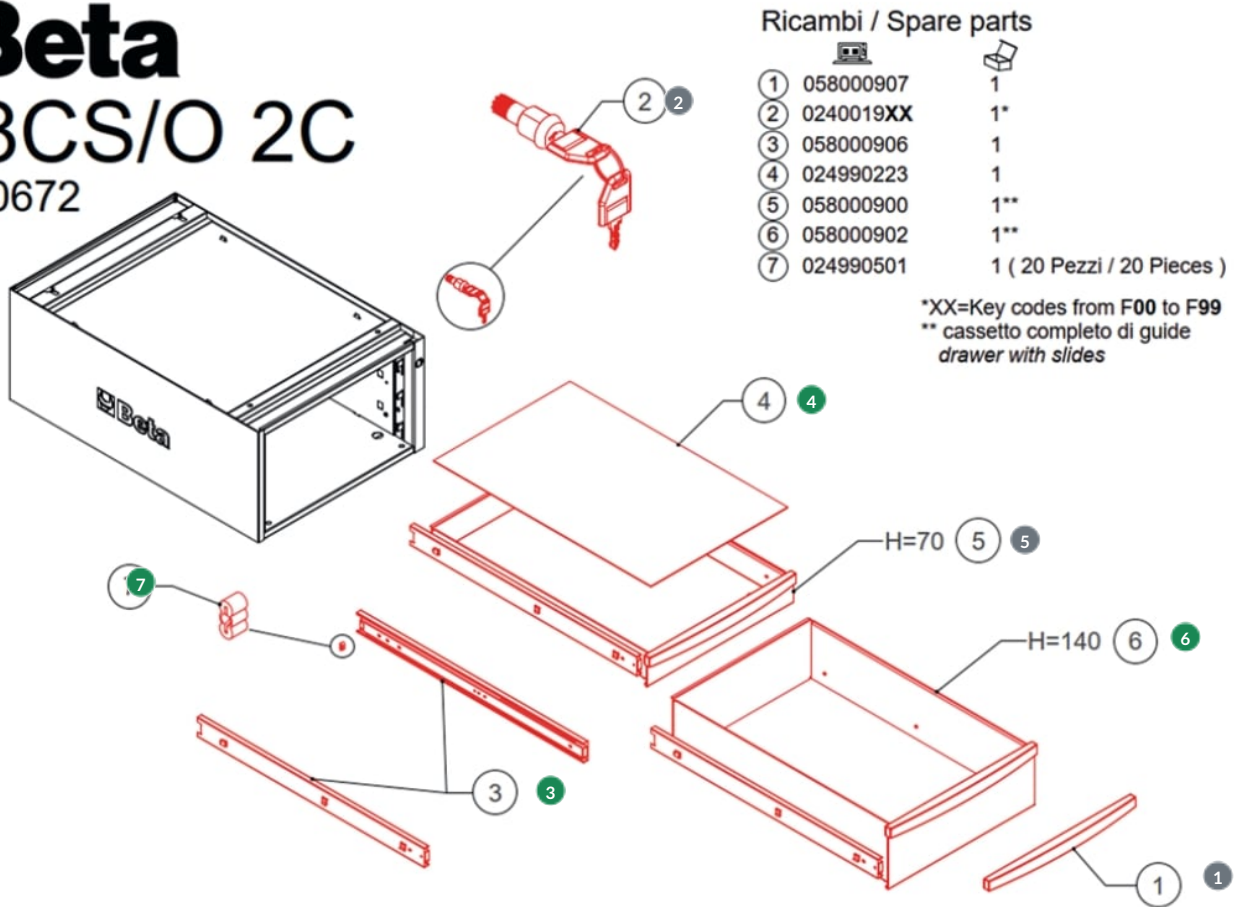

# Beta C58CS 2C Ladeblok module

C58CS/O 2C

**Beta**  
**C58CS/O 2C**  
 058000672

#	Code	Description	Price
1	058000907		—
2	0240019XX		—
3	058000906	Beta C58BC-X1,6   Werkbank met werkblad van roestvrij staal gecoat MDF, 1,6 m lang	371.07 €
4	024990223	Rubbermatten Bekleed C24-c35 voor 2499 TP/C24	5.05 €
5	058000900		—

#	Code	Description	Price
6	058000902	Beta C58K/2PF-1,6M   Set van 2 geperforeerde gereedschapspanelen met frames, voor modulaire werkbanken C58BC, 1,6 m lang	230.58 €
7	024990501	2499 Gcs Rubberschokdemper Lade C24	3.15 €