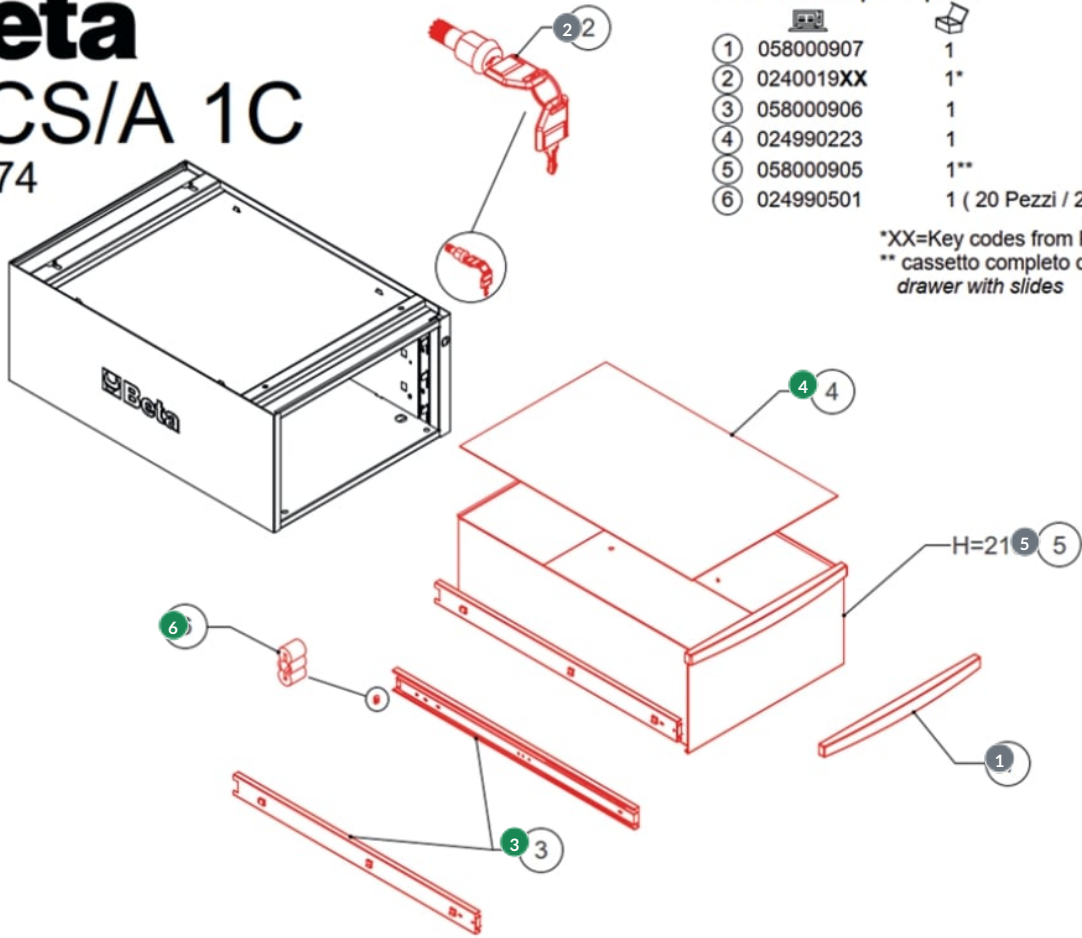

Beta C58CS 1C Ladeblok module

C58CS/A 1C

Beta
C58CS/A 1C
 058000674

Ricambi / Spare parts

#	Code	Quantity
①	058000907	1
②	0240019XX	1*
③	058000906	1
④	024990223	1
⑤	058000905	1**
⑥	024990501	1 (20 Pezzi / 20 Pieces)

*XX=Key codes from F00 to F99
 ** cassetto completo di guide
 drawer with slides

#	Code	Description	Price
1	058000907		—
2	0240019XX		—
3	058000906	Beta C58BC-X1,6 Werkbank met werkblad van roestvrij staal gecoat MDF, 1,6 m lang	371.07 €
4	024990223	Rubbermatten Bekleed C24-c35 voor 2499 TP/C24	5.05 €
5	058000905		—
6	024990501	2499 Gcs Rubberschokdemper Lade C24	3.15 €