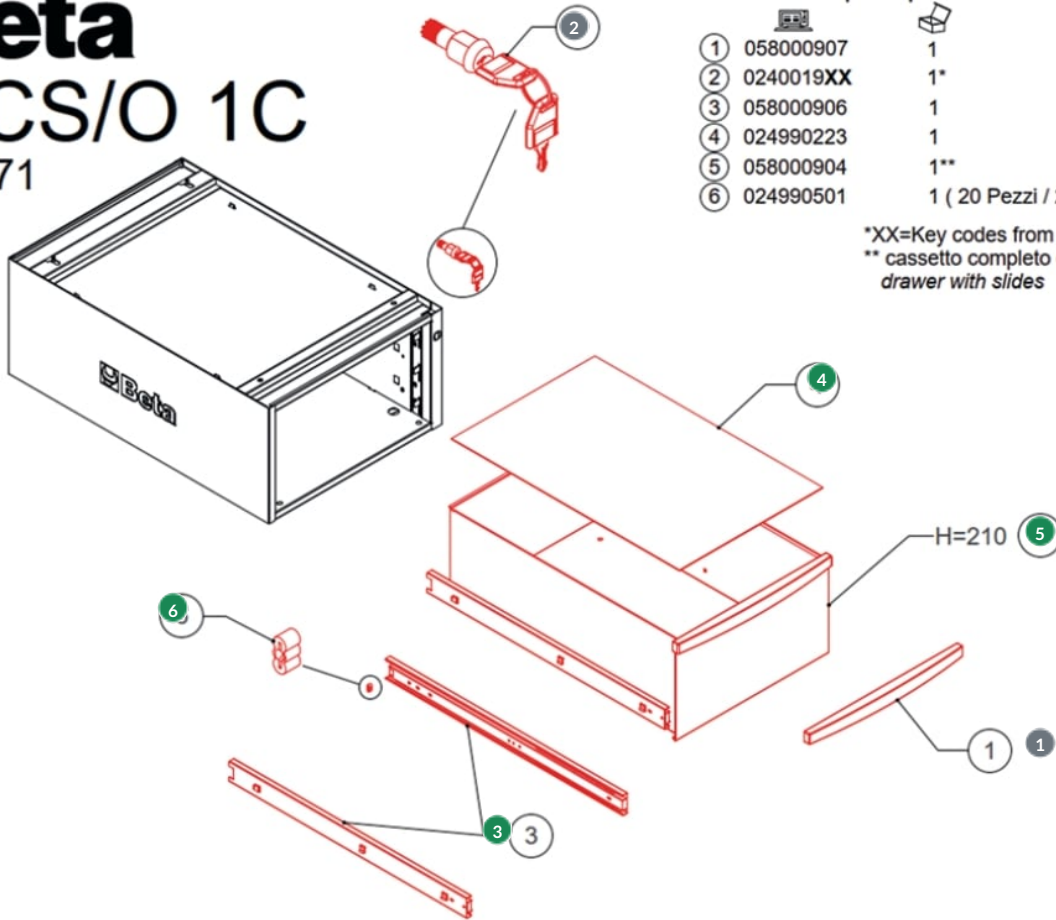

Beta C58CS 1C Ladeblok module

C58CS/O 1C

Beta
C58CS/O 1C
 058000671

Ricambi / Spare parts

		
① 058000907	1	
② 0240019XX	1*	
③ 058000906	1	
④ 024990223	1	
⑤ 058000904	1**	
⑥ 024990501	1 (20 Pezzi / 20 Pieces)	

*XX=Key codes from F00 to F99
 ** cassetto completo di guide
 drawer with slides

#	Code	Description	Price
1	058000907		—
2	0240019XX		—
3	058000906	Beta C58BC-X1,6 Werkbank met werkblad van roestvrij staal gecoat MDF, 1,6 m lang	371.07 €
4	024990223	Rubbermatten Bekleed C24-c35 voor 2499 TP/C24	5.05 €
5	058000904	Beta C58K/4PF-1,6M Set van 4 geperforeerde gereedschapspanelen met frames, voor modulaire werkbanken C58BC, 1,6 m lang	371.07 €

#	Code	Description	Price
6	024990501	2499 Gcs Rubberschokdemper Lade C24	3.15 €