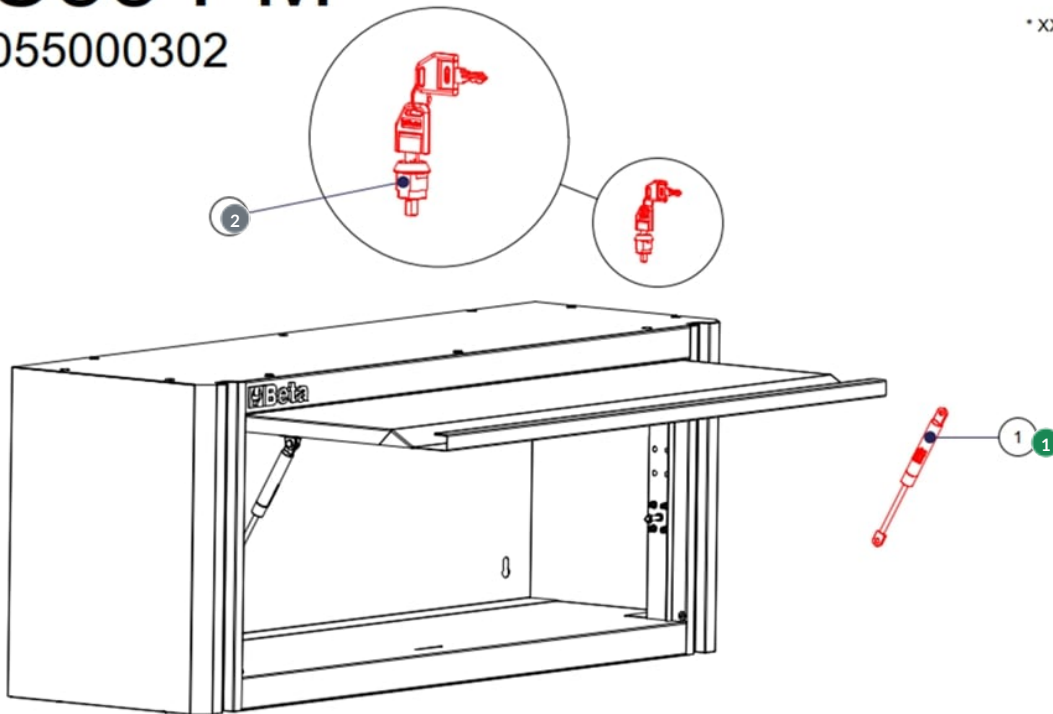

Beta C55PM | Ophangkast voor werkplaatsinrichting, 1 meter breed

055000302

 **Beta**

C55 PM

055000302

Ricambi / Spare parts

- | | | |
|---|-----------|----|
| ① | 055001081 | 1 |
| ② | 0550011XX | 1* |

* XX=Key Codes from F00 to F19