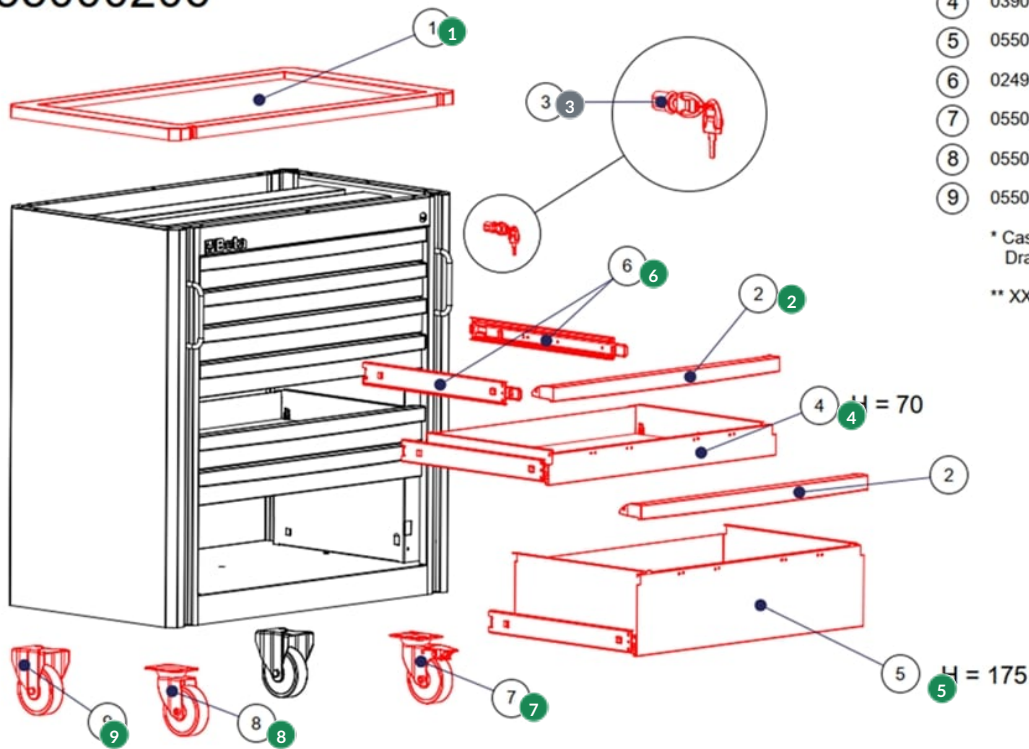

Beta | RSC55 | Gereedschapswagen 8 laden | C55C8 | 055000206

055000206

Beta C55 C8 055000206

Ricambi / Spare parts

		
①	029000505	1
②	039000528	1
③	0550011XX	1**
④	039000511	1*
⑤	055001062	1*
⑥	024990220	1 (1 Coppia/1Pair)
⑦	055001051	1
⑧	055001052	1
⑨	055001053	1

* Cassetto completo di guide senza maniglia
Drawer with slides - without handle

** XX=Key Codes from F00 to F19

#	Code	Description	Price
1	029000505	Cover C29-c29az-c29red+c55 voor C29 PA/P1/AZ	135.50 €
2	039000528	Handgreep Voor C39 voor C39 MAN	73.50 €
3	055001XX		—
4	039000511	Laden C39 Grijs H70 voor C39 CS/G70	104.50 €
5	055001062	Laden C55 Grijs H175 voor C55 CS/G175	151.00 €
6	024990220	Ladengeleiding Op Kogels voor 2499 CG/C	27.50 €