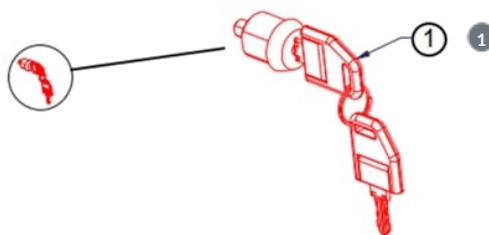

Beta C55MA | Vast twee deurs kast, passend in werkplaatscombinaties

055000205

Beta
C55 MA
055000205

Ricambi / Spare parts

 
① 0550011XX 1**

** XX=Key Codes from F00 to F19

#	Code	Description	Price
1	0550011XX		—