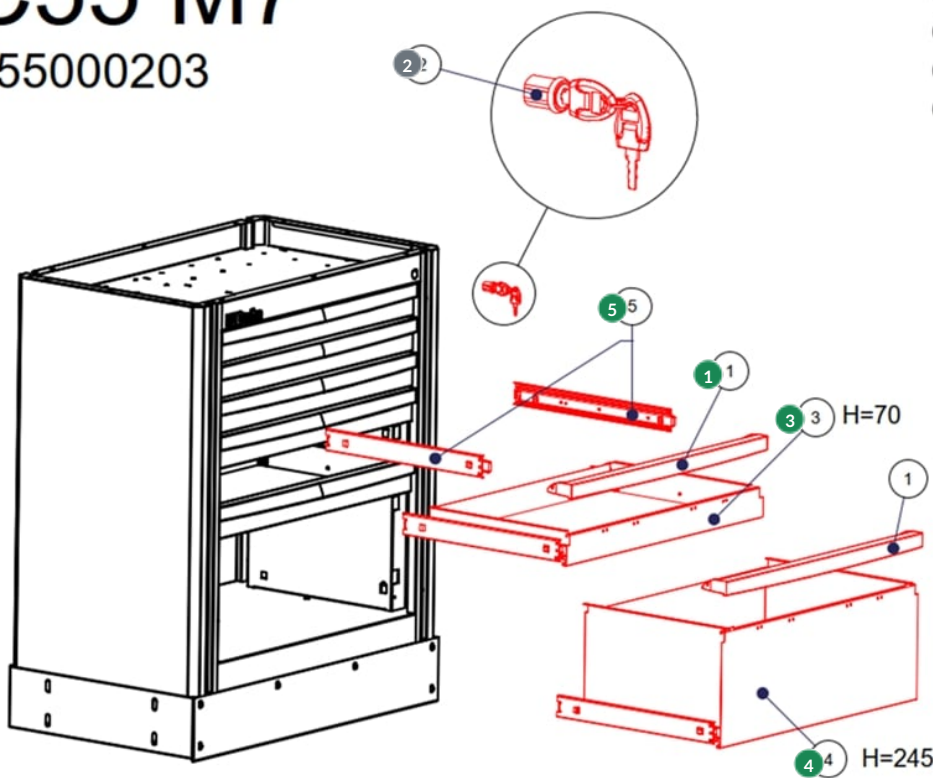

Beta | RSC55 | Vast ladenblok 7 laden | C55M7 | 055000203

055000203

Beta
C55 M7
055000203

Ricambi / Spare parts

		
①	039000528	1
②	0550011XX	1**
③	039000511	1*
④	055001063	1*
⑤	024990220	1 (1 Coppia/1Pair)

* Cassetto completo di guide senza maniglia
Drawer with slides - without handle

** XX=Key Codes from F00 to F19

#	Code	Description	Price
1	039000528	Handgreep Voor C39 voor C39 MAN	73.50 €
2	0550011XX		—
3	039000511	Laden C39 Grijs H70 voor C39 CS/G70	104.50 €
4	055001063	C55 Cs/g240laden C55 Grijs H245	178.50 €
5	024990220	Ladengeleiding Op Kogels voor 2499 CG/C	27.50 €