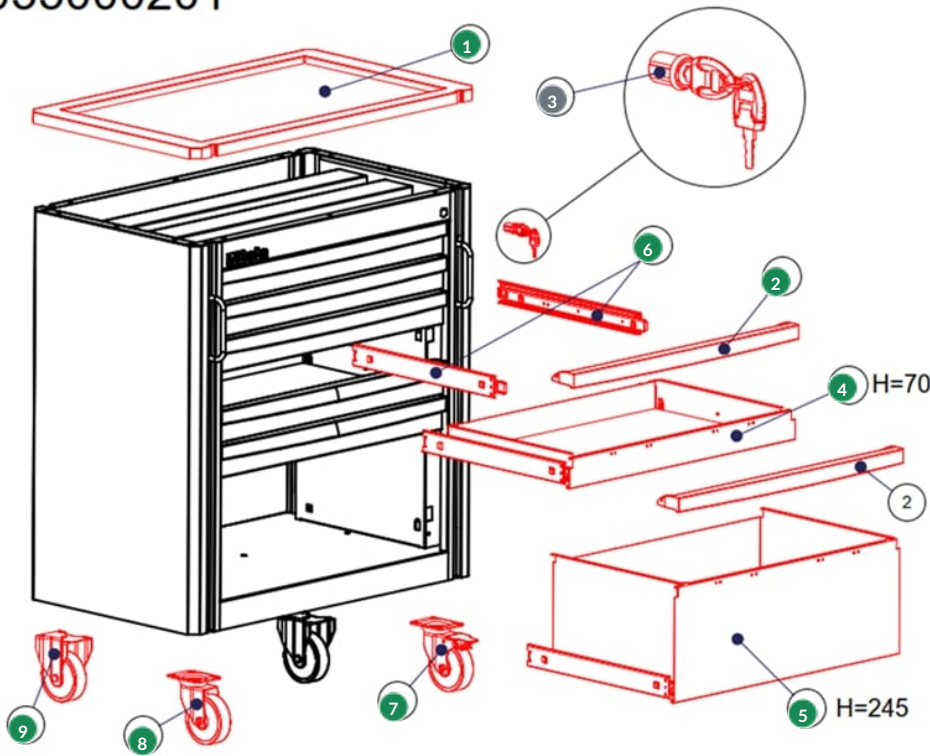

# Beta | RSC55 | Gereedschapswagen 7 laden | C55C7 | 055000201

055000201

**Beta**  
**C55 C7**  
055000201

## Ricambi / Spare parts

		
①	029000505	1
②	039000528	1
③	0550011XX	1**
④	039000511	1*
⑤	055001063	1*
⑥	024990220	1 (1 Coppia/1Pair)
⑦	055001051	1
⑧	055001052	1
⑨	055001053	1

\* Cassetto completo di guide senza maniglia  
Drawer with slides - without handle