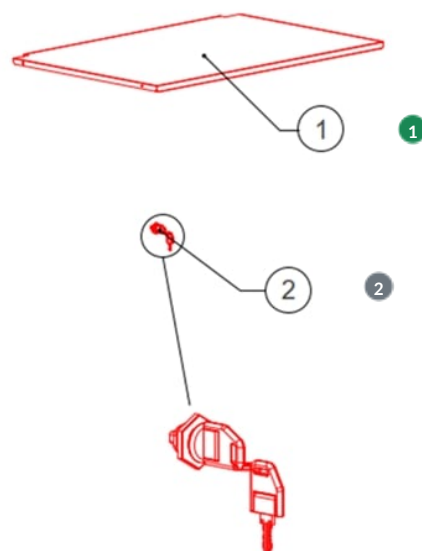

#	Code	Description	Price
1	050001915	Beta RSC50 2.0 A2/R91 | Binnenlegbord voor RSC50 2.0 A2 kast	49.58 €
2	0500020XX		—
3	050001901		—