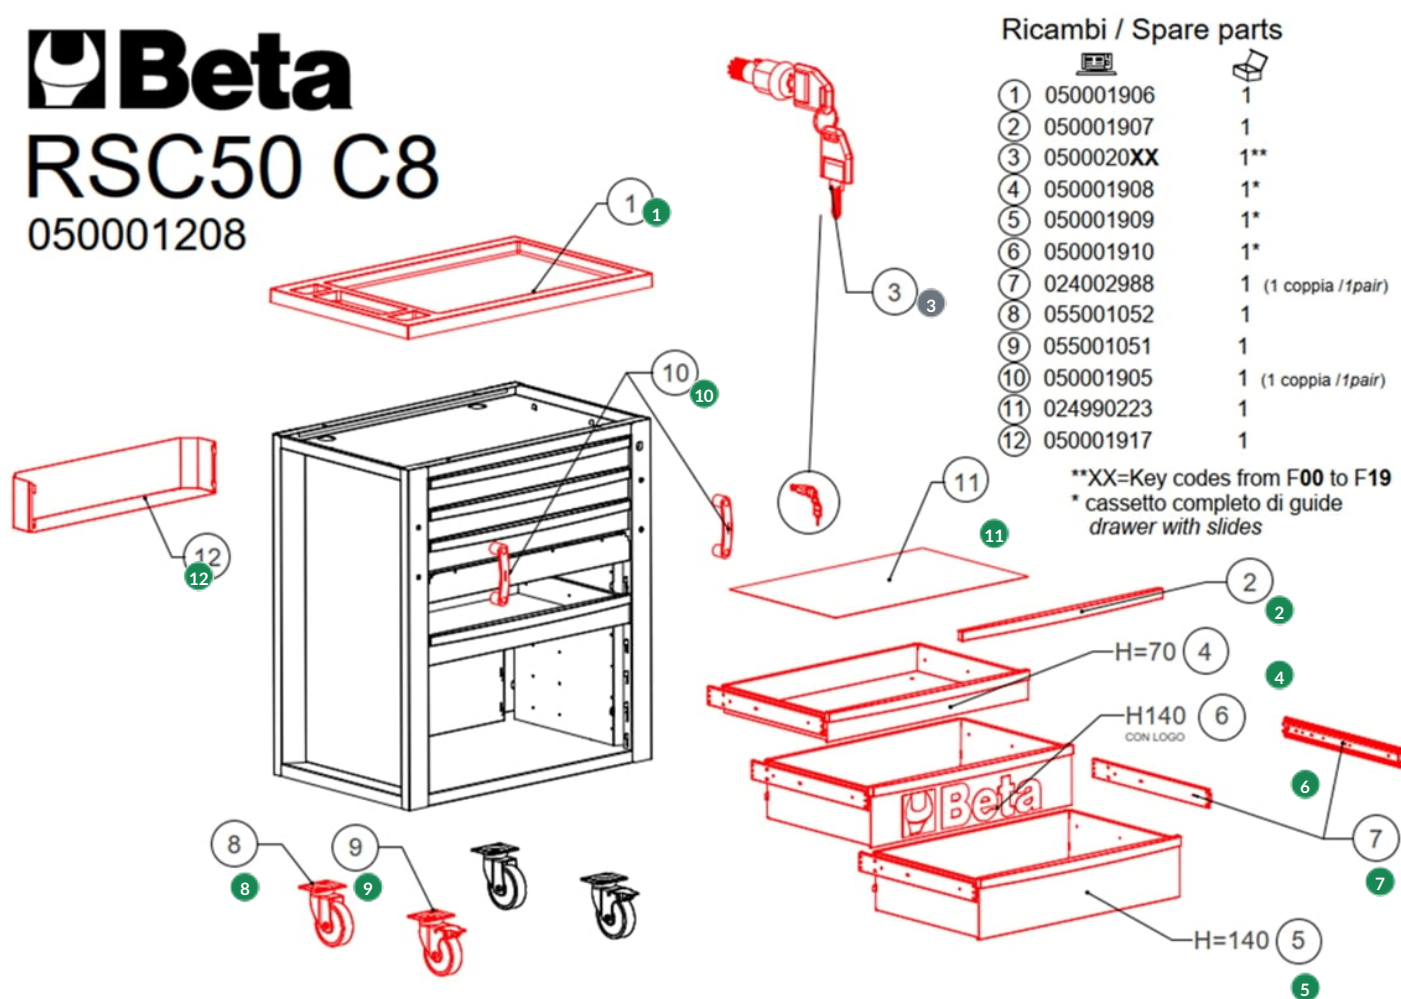

Beta | RSC50 | Gereedschapswagen met 8 laden | RSC50 2.0 C8 | 050001208

050001208

Beta
RSC50 C8
050001208

#	Code	Description	Price
1	050001906	Werkblad Geschikt Rsc50 voor RSC50 R/PL	140.50 €
2	050001907	Kunstst.ladengreep Rsc50 voor RSC50 R/FC7046	36.00 €
3	0500020XX		—
4	050001908	Laden Rsc50 voor RSC50 RC/H70	157.50 €
5	050001909	Laden Rsc50 voor RSC50 RC/H140	179.00 €

#	Code	Description	Price
6	050001910	Laden Rsc50 voor RSC50 RC/H140L	208.00 €
7	024002988	New19-ladengeleiding Anti-ten voor C24S R/CG	25.50 €
8	055001052	Wielen Voor C55 Ø 100 voor C55 R/G	35.50 €
9	055001051	Wielen Voor C55 Ø 100 voor C55 R/GF	47.00 €
10	050001905	2 Handgreep Voor Rsc50 voor RSC50 R/CME	22.80 €
11	024990223	Rubbermatten Bekleed C24-c35 voor 2499 TP/C24	5.05 €
12	050001917	Flessenhouder C24sl voor RSC50 R/PFP	70.50 €