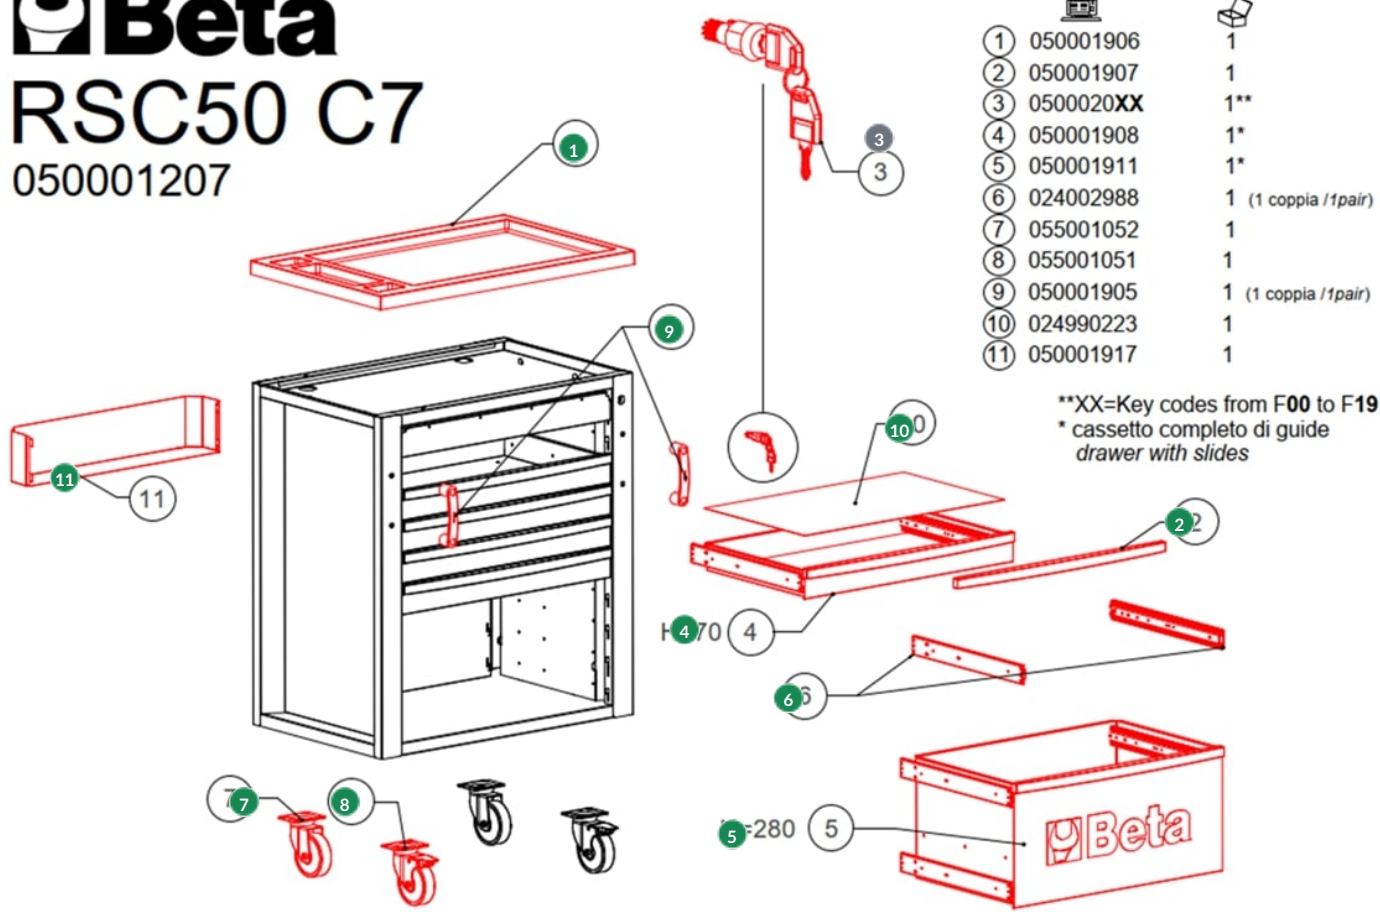

# Beta | RSC50 | Gereedschapswagen met 7 laden | RSC50 2.0 C7 | 050001207

050001207

**Beta**  
**RSC50 C7**  
 050001207

## Ricambi / Spare parts

#	Code	Description
①	050001906	1
②	050001907	1
③	0500020XX	1**
④	050001908	1*
⑤	050001911	1*
⑥	024002988	1 (1 coppia / 1pair)
⑦	055001052	1
⑧	055001051	1
⑨	050001905	1 (1 coppia / 1pair)
⑩	024990223	1
⑪	050001917	1

\*\*XX=Key codes from F00 to F19

\* cassetto completo di guide drawer with slides

#	Code	Description	Price
1	050001906	Werkblad Geschikt Rsc50 voor RSC50 R/PL	140.50 €
2	050001907	Kunstst.ladengreep Rsc50 voor RSC50 R/FC7046	36.00 €
3	0500020XX		—
4	050001908	Laden Rsc50 voor RSC50 RC/H70	157.50 €
5	050001911	Laden Rsc50 voor RSC50 RC/H280L	215.50 €

#	Code	Description	Price
6	024002988	New19-ladengeleiding Anti-ten voor C24S R/CG	25.50 €
7	055001052	Wielen Voor C55 Ø 100 voor C55 R/G	35.50 €
8	055001051	Wielen Voor C55 Ø 100 voor C55 R/GF	47.00 €
9	050001905	2 Handgreep Voor Rsc50 voor RSC50 R/CME	22.80 €
10	024990223	Rubbermatten Bekleed C24-c35 voor 2499 TP/C24	5.05 €
11	050001917	Flessenhouder C24sl voor RSC50 R/PFP	70.50 €