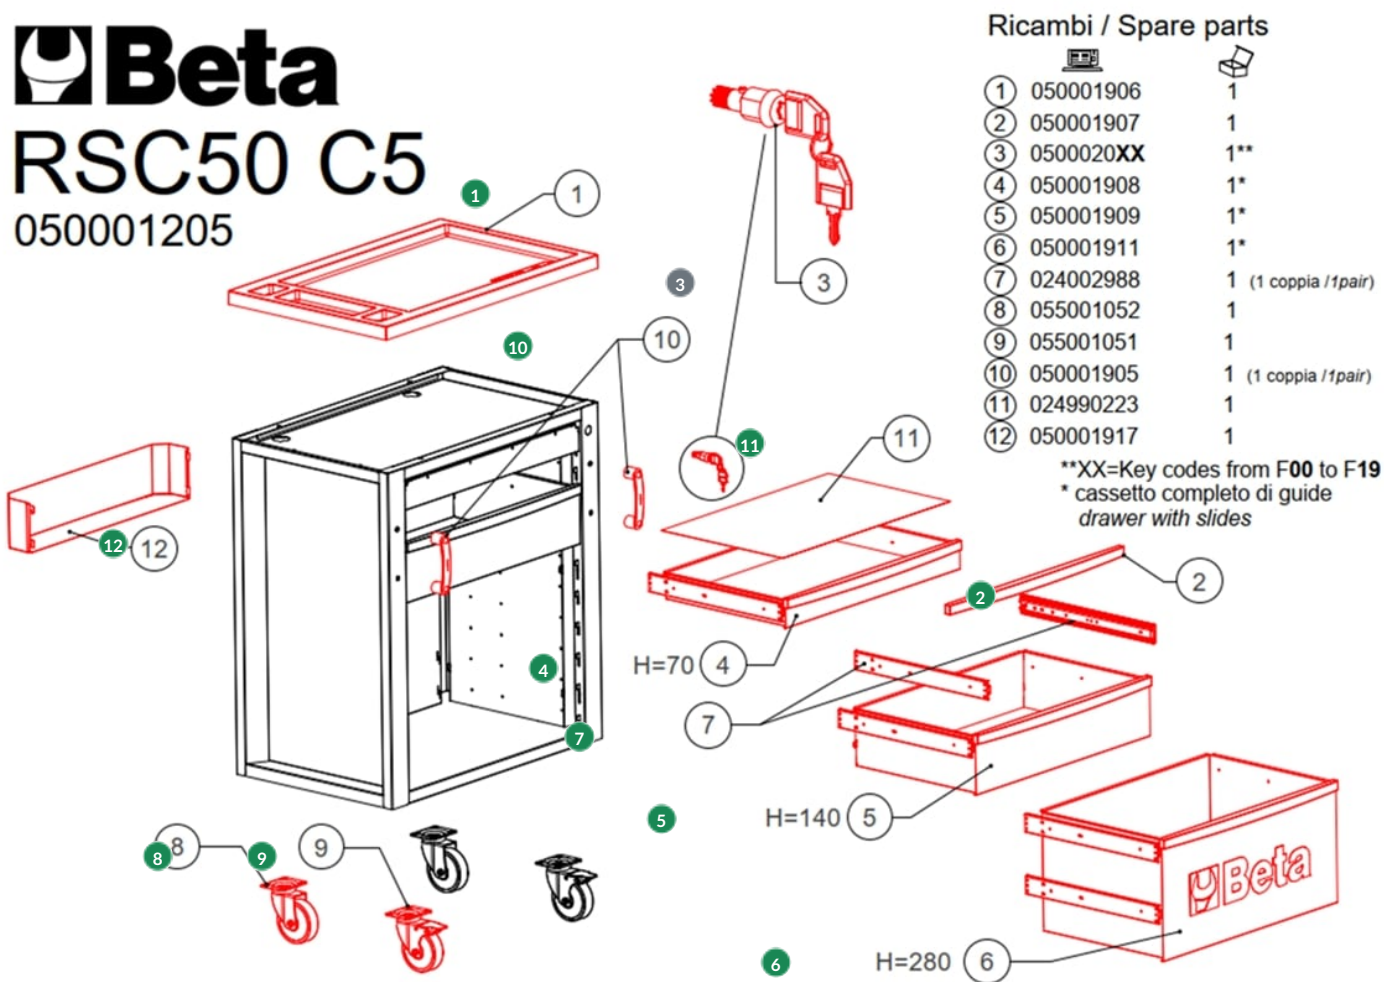

Beta RSC50 2.0 C5 | Gereedschapswagen met 5 laden, voor werkplaatsinrichting RSC50 2.0

050001205

RSC50 C5

050001205

Ricambi / Spare parts

#	Code	Description	Quantity
1	050001906	Werkblad Geschikt Rsc50 voor RSC50 R/PL	1
2	050001907	Kunstst.ladengreep Rsc50 voor RSC50 R/FC7046	1
3	0500020XX		1**
4	050001908	Laden Rsc50 voor RSC50 RC/H70	1*
5	050001909	Laden Rsc50 voor RSC50 RC/H140	1*
6	050001911		1*
7	024002988		1 (1 coppia / 1pair)
8	055001052		1
9	055001051		1
10	050001905		1 (1 coppia / 1pair)
11	024990223		1
12	050001917		1

**XX=Key codes from F00 to F19
* cassetto completo di guide drawer with slides

#	Code	Description	Price
1	050001906	Werkblad Geschikt Rsc50 voor RSC50 R/PL	140.50 €
2	050001907	Kunstst.ladengreep Rsc50 voor RSC50 R/FC7046	36.00 €
3	0500020XX		—
4	050001908	Laden Rsc50 voor RSC50 RC/H70	157.50 €
5	050001909	Laden Rsc50 voor RSC50 RC/H140	179.00 €

#	Code	Description	Price
6	050001911	Laden Rsc50 voor RSC50 RC/H280L	215.50 €
7	024002988	New19-ladengeleiding Anti-ten voor C24S R/CG	25.50 €
8	055001052	Wielen Voor C55 Ø 100 voor C55 R/G	35.50 €
9	055001051	Wielen Voor C55 Ø 100 voor C55 R/GF	47.00 €
10	050001905	2 Handgreep Voor Rsc50 voor RSC50 R/CME	22.80 €
11	024990223	Rubbermatten Bekleed C24-c35 voor 2499 TP/C24	5.05 €
12	050001917	Flessenhouder C24sl voor RSC50 R/PFP	70.50 €