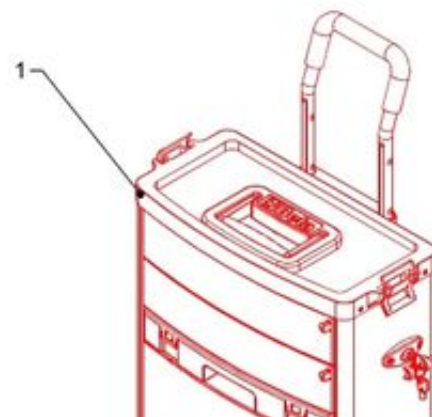

* cassetto completo di guide
drawer with slides

 **Beta**
C41H/W
041000021

Ricambi / Spare parts

	
1 041000971	1
2 041000972	1

Beta
C41H/W
 041000021

#	Code	Description	Price
1	041000920	Neutrale Vergrendelingen C41h voor C41H R/SR	41.00 €
2	040000900	Service Koffer C40 voor C40 PM	19.10 €
3	040000906	Handgreep Voor C40 - C41 - C42 voor C40 MM	4.20 €
4	040000907	Zijklemhaken C40-c40c voor C40 GL	2.99 €
5	040000904		—
6	041000905	Deksel Voor C41s-c41h voor C41CMS	47.00 €
7	041000910	Set Wielen voor C41GR	58.00 €
8	041000972	Bovenste Module White 9016 voor C41MS/W	136.50 €
9	041000974	Laden H95 C41s-h White 9016 voor C41CP/W	66.50 €

#	Code	Description	Price
10	041000913	Slothouder voor C41SS	2.83 €
11	041000915	Hand Voor C41h voor C41H SIM	84.50 €
12	041000916		—
13	041000917	Ladengeleiding Op Kogels voor C41 CG	11.50 €
14	041000906	Deksel Voor C41s-c41h voor C41CMI	47.00 €