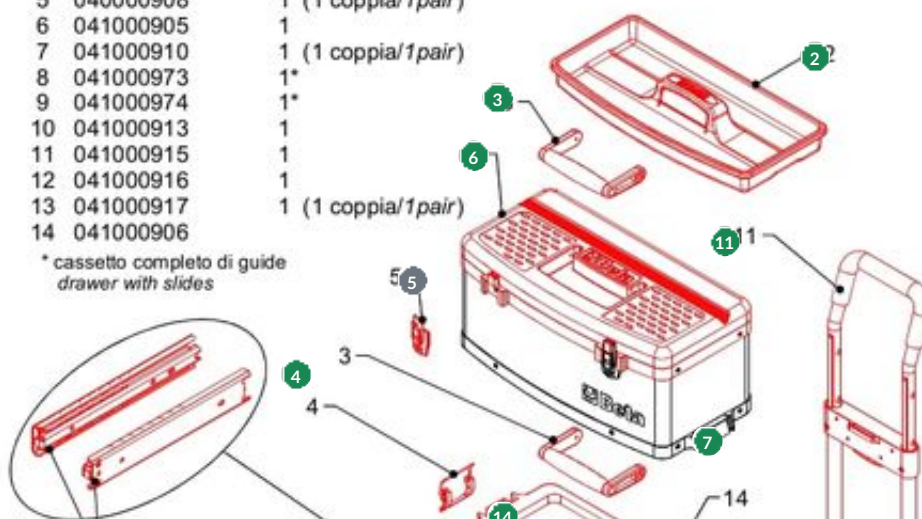

Beta C41H | Gereedschapswagen met 2 stapelbare modules

Wit

Ricambi / Spare parts

		
1	041000920	1
2	040000900	1
3	040000906 ¹	1
4	040000907	1 (1 coppia/1 pair)
5	040000908	1 (1 coppia/1 pair)
6	041000905	1
7	041000910	1 (1 coppia/1 pair)
8	041000973	1*
9	041000974	1*
10	041000913	1
11	041000915	1
12	041000916	1
13	041000917	1 (1 coppia/1 pair)
14	041000906	

* cassetto completo di guide
drawer with slides

 **Beta**
C41H/W
041000021

Ricambi / Spare parts

	
1 041000971	1
2 041000972	1

Beta
C41H/W
 041000021

#	Code	Description	Price
1	041000920	Neutrale Vergrendelingen C41h voor C41H R/SR	41.00 €
2	040000900	Service Koffer C40 voor C40 PM	19.10 €
3	040000906	Handgreep Voor C40 - C41 - C42 voor C40 MM	4.20 €
4	040000907	Zijklemhaken C40-c40c voor C40 GL	2.99 €
5	040000904		—
6	041000905	Deksel Voor C41s-c41h voor C41CMS	47.00 €
7	041000910	Set Wielen voor C41GR	58.00 €
8	041000972	Bovenste Module White 9016 voor C41MS/W	136.50 €
9	041000974	Laden H95 C41s-h White 9016 voor C41CP/W	66.50 €