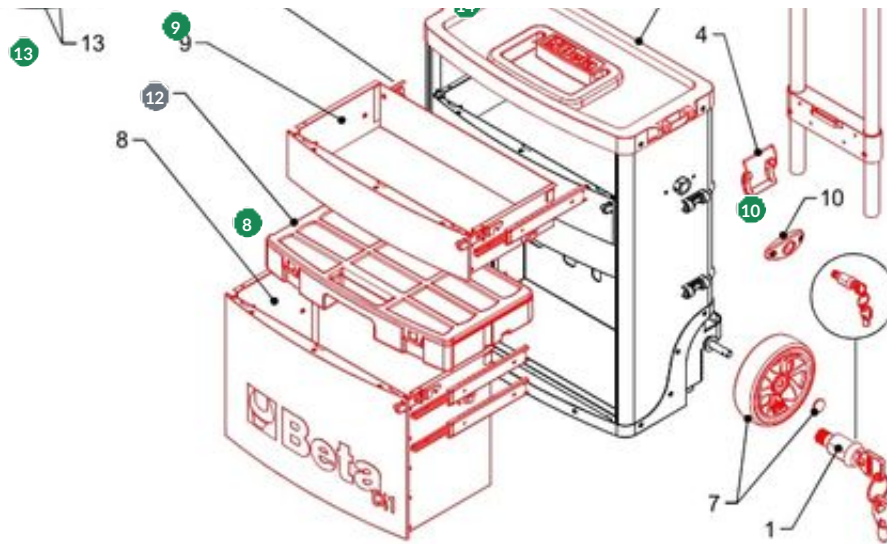

Beta C41H | Gereedschapswagen met 2 stapelbare modules

Wit

Ricambi / Spare parts

		
1	041000920	1
2	040000900	1
3	040000906 ¹	1
4	040000907	1 (1 coppia/1 pair)
5	040000908	1 (1 coppia/1 pair)
6	041000905	1
7	041000910	1 (1 coppia/1 pair)
8	041000973	1*
9	041000974	1*
10	041000913	1
11	041000915	1
12	041000916	1
13	041000917	1 (1 coppia/1 pair)
14	041000906	

* cassetto completo di guide
drawer with slides

 **Beta**
C41H/W
041000021

Ricambi / Spare parts

	
1 041000971	1
2 041000972	1

Beta
C41H/W
 041000021

#	Code	Description	Price
1	041000920	Neutrale Vergrendelingen C41h voor C41H R/SR	41.00 €
2	040000900	Service Koffer C40 voor C40 PM	19.10 €
3	040000906	Handgreep Voor C40 - C41 - C42 voor C40 MM	4.20 €
4	040000907	Zijklemhaken C40-c40c voor C40 GL	2.99 €
5	040000904		—
6	041000905	Deksel Voor C41s-c41h voor C41CMS	47.00 €
7	041000910	Set Wielen voor C41GR	58.00 €
8	041000972	Bovenste Module White 9016 voor C41MS/W	136.50 €
9	041000974	Laden H95 C41s-h White 9016 voor C41CP/W	66.50 €