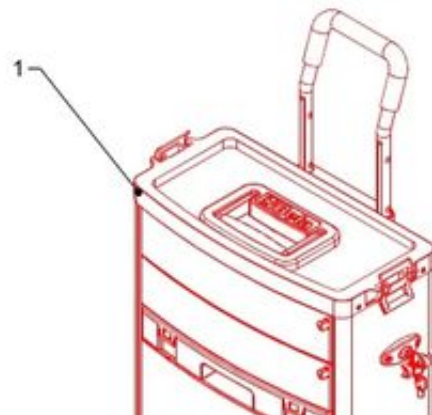

* cassetto completo di guide
drawer with slides

 **Beta**
C41H/Y
041000012

Ricambi / Spare parts

	
1 041000961	1
2 041000962	1

Beta
C41H/Y
 04100012

#	Code	Description	Price
1	041000920	Neutrale Vergrendelingen C41h voor C41H R/SR	41.00 €
2	041000900		—
3	040000906	Handgreep Voor C40 - C41 - C42 voor C40 MM	4.20 €
4	040000907	Zijklemhaken C40-c40c voor C40 GL	2.99 €
5	040000908	Bovenste Haken C40-c41-c42 voor C40 GS	4.55 €
6	041000905	Deksel Voor C41s-c41h voor C41CMS	47.00 €
7	041000910	Set Wielen voor C41GR	58.00 €
8	041000907		—
9	041000964	Laden H95 C41s-h Yellow 1023 voor C41CP/Y	66.50 €