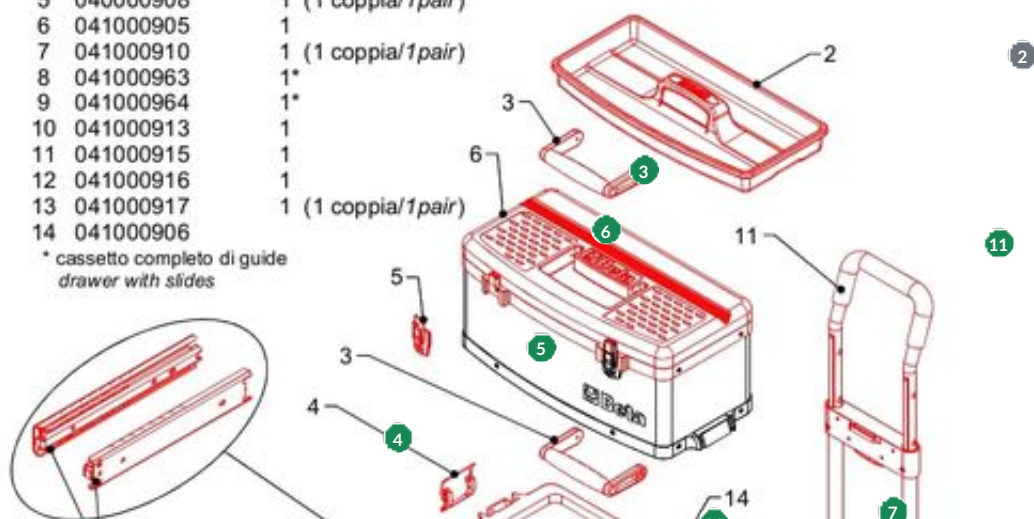

Beta C41H | Gereedschapswagen met 2 stapelbare modules

Geel

Ricambi / Spare parts

	
1 041000920	1
2 040000900	1
3 040000906	1
4 040000907	1 (1 coppia/1 pair)
5 040000908	1 (1 coppia/1 pair)
6 041000905	1
7 041000910	1 (1 coppia/1 pair)
8 041000963	1*
9 041000964	1*
10 041000913	1
11 041000915	1
12 041000916	1
13 041000917	1 (1 coppia/1 pair)
14 041000906	

* cassetto completo di guide
drawer with slides

 **Beta**
C41H/Y
041000012

Ricambi / Spare parts

	
1 041000961	1
2 041000962	1

Beta
C41H/Y
 04100012

#	Code	Description	Price
1	041000920	Neutrale Vergrendelingen C41h voor C41H R/SR	41.00 €
2	041000900		—
3	040000906	Handgreep Voor C40 - C41 - C42 voor C40 MM	4.20 €
4	040000907	Zijklemhaken C40-c40c voor C40 GL	2.99 €
5	040000908	Bovenste Haken C40-c41-c42 voor C40 GS	4.55 €
6	041000905	Deksel Voor C41s-c41h voor C41CMS	47.00 €
7	041000910	Set Wielen voor C41GR	58.00 €
8	041000907		—
9	041000964	Laden H95 C41s-h Yellow 1023 voor C41CP/Y	66.50 €