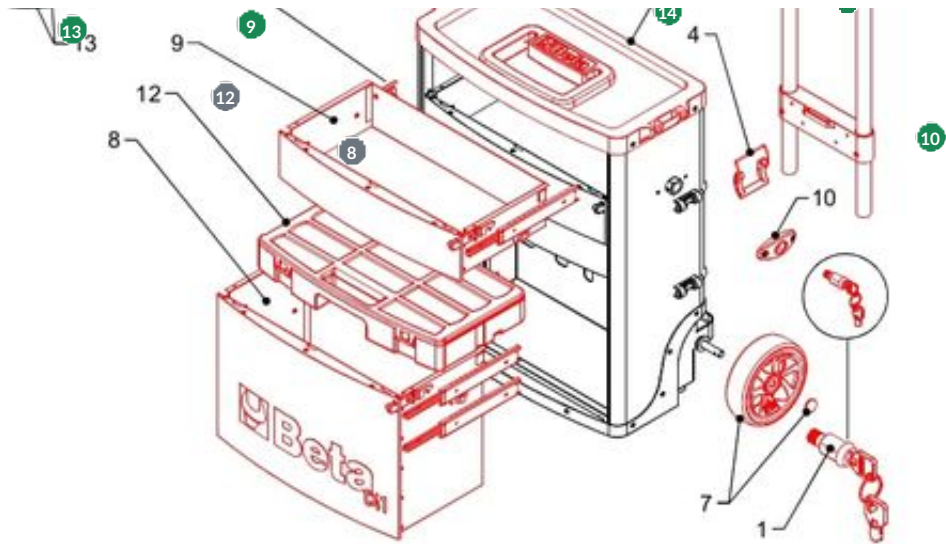

Beta C41H | Gereedschapswagen met 2 stapelbare modules

Geel

Ricambi / Spare parts

	
1 041000920	1
2 040000900	1
3 040000906	1
4 040000907	1 (1 coppia/1 pair)
5 040000908	1 (1 coppia/1 pair)
6 041000905	1
7 041000910	1 (1 coppia/1 pair)
8 041000963	1*
9 041000964	1*
10 041000913	1
11 041000915	1
12 041000916	1
13 041000917	1 (1 coppia/1 pair)
14 041000906	

* cassetto completo di guide
drawer with slides

 **Beta**
C41H/Y
041000012

Ricambi / Spare parts

	
1 041000961	1
2 041000962	1

Beta
C41H/Y
 04100012

#	Code	Description	Price
1	041000920	Neutrale Vergrendelingen C41h voor C41H R/SR	41.00 €
2	041000900		—
3	040000906	Handgreep Voor C40 - C41 - C42 voor C40 MM	4.20 €
4	040000907	Zijklemhaken C40-c40c voor C40 GL	2.99 €
5	040000908	Bovenste Haken C40-c41-c42 voor C40 GS	4.55 €
6	041000905	Deksel Voor C41s-c41h voor C41CMS	47.00 €
7	041000910	Set Wielen voor C41GR	58.00 €
8	041000907		—
9	041000964	Laden H95 C41s-h Yellow 1023 voor C41CP/Y	66.50 €