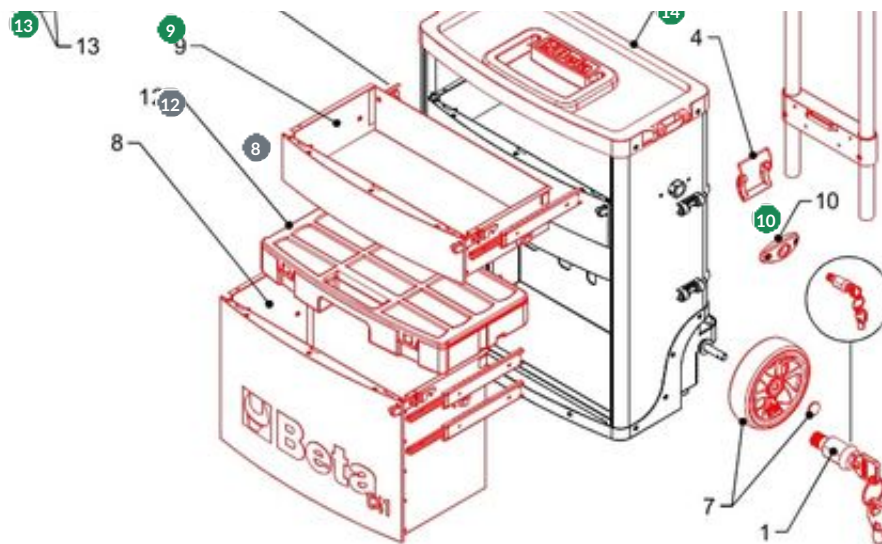

Ricambi / Spare parts

1 041000951	1
2 041000952	1

Beta
C41H/G
041000010