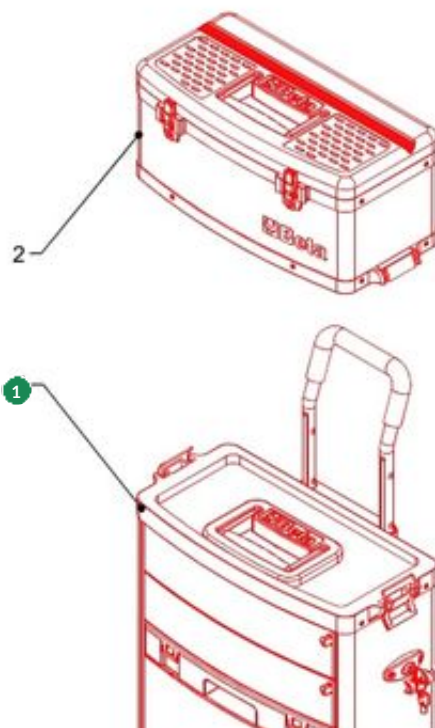

\* cassetto completo di guide  
drawer with slides

 **Beta**  
**C41H/G**  
041000010

Ricambi / Spare parts

	
1 041000951	1
2 041000952	1

**Beta**  
**C41H/G**  
 041000010

#	Code	Description	Price
1	041000920	Neutrale Vergrendelingen C41h voor C41H R/SR	41.00 €
2	041000900		—
3	040000906	Handgreep Voor C40 - C41 - C42 voor C40 MM	4.20 €
4	040000907	Zijklemhaken C40-c40c voor C40 GL	2.99 €
5	040000904		—
6	041000905	Deksel Voor C41s-c41h voor C41CMS	47.00 €
7	041000910	Set Wielen voor C41GR	58.00 €
8	041000909		—
9	041000964	Laden H95 C41s-h Yellow 1023 voor C41CP/Y	66.50 €

#	Code	Description	Price
10	041000915	Hand Voor C41h voor C41H SIM	84.50 €
11	041000915	Hand Voor C41h voor C41H SIM	84.50 €
12	041000916		—
13	041000917	Ladengeleiding Op Kogels voor C41 CG	11.50 €
14	041000906	Deksel Voor C41s-c41h voor C41CMI	47.00 €