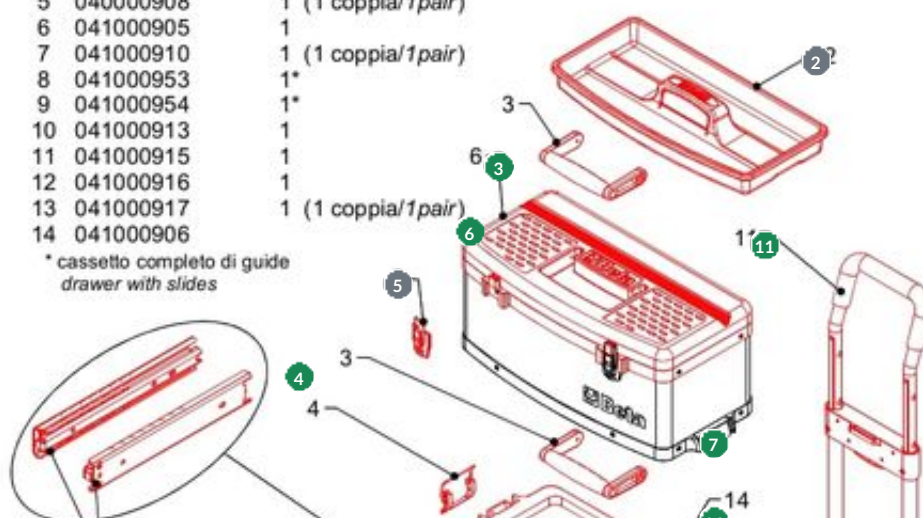

Beta C41H | Gereedschapswagen met 2 stapelbare modules

Grijs (RAL9006)

Ricambi / Spare parts

1 041000920	1
2 040000900	1
3 040000906	1
4 040000907	1 (1 coppia/1 pair)
5 040000908	1 (1 coppia/1 pair)
6 041000905	1
7 041000910	1 (1 coppia/1 pair)
8 041000953	1*
9 041000954	1*
10 041000913	1
11 041000915	1
12 041000916	1
13 041000917	1 (1 coppia/1 pair)
14 041000906	

* cassetto completo di guide
drawer with slides

Beta
C41H/G
041000010