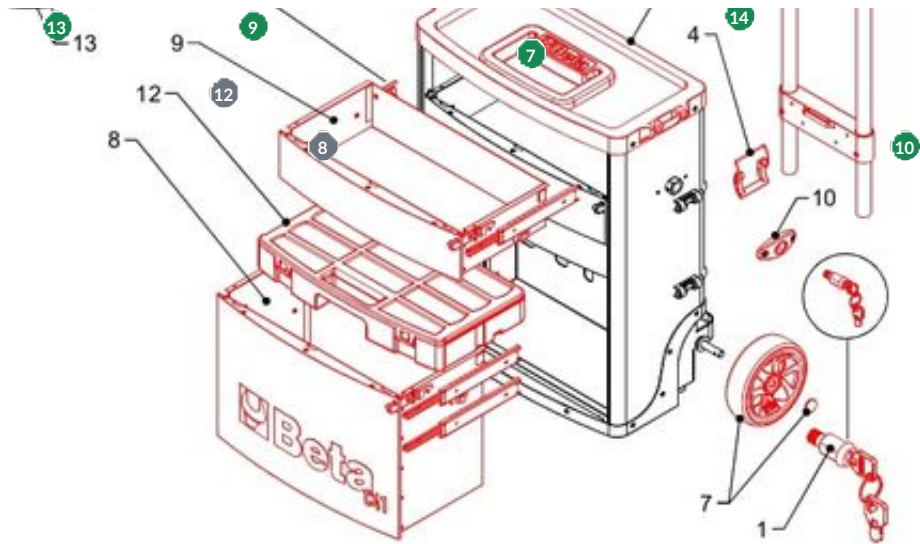

Beta C41H | Gereedschapswagen met 2 stapelbare modules

Rood (RAL3000)

Ricambi / Spare parts

		
1	041000920	1
2	040000900	1
3	040000906	1
4	040000907	1 (1 coppia/1 pair)
5	040000908	1 (1 coppia/1 pair)
6	041000905	1
7	041000910	1 (1 coppia/1 pair)
8	041000943	1*
9	041000944	1*
10	041000913	1
11	041000915	1
12	041000916	1
13	041000917	1 (1 coppia/1 pair)
14	041000906	

* cassetto completo di guide
drawer with slides

 **Beta**
C41H/R
041000008

Ricambi / Spare parts

	
1 041000941	1
2 041000942	1

Beta
C41H/R
 041000008

#	Code	Description	Price
1	041000920	Neutrale Vergrendelingen C41h voor C41H R/SR	41.00 €
2	040000900	Service Koffer C40 voor C40 PM	19.10 €
3	040000906	Handgreep Voor C40 - C41 - C42 voor C40 MM	4.20 €
4	040000907	Zijklemhaken C40-c40c voor C40 GL	2.99 €
5	040000921		—
6	041000905	Deksel Voor C41s-c41h voor C41CMS	47.00 €
7	041000910	Set Wielen voor C41GR	58.00 €
8	040000922		—
9	041000944	Laden H95 C41s-h Red 3000 voor C41CP/R	66.50 €