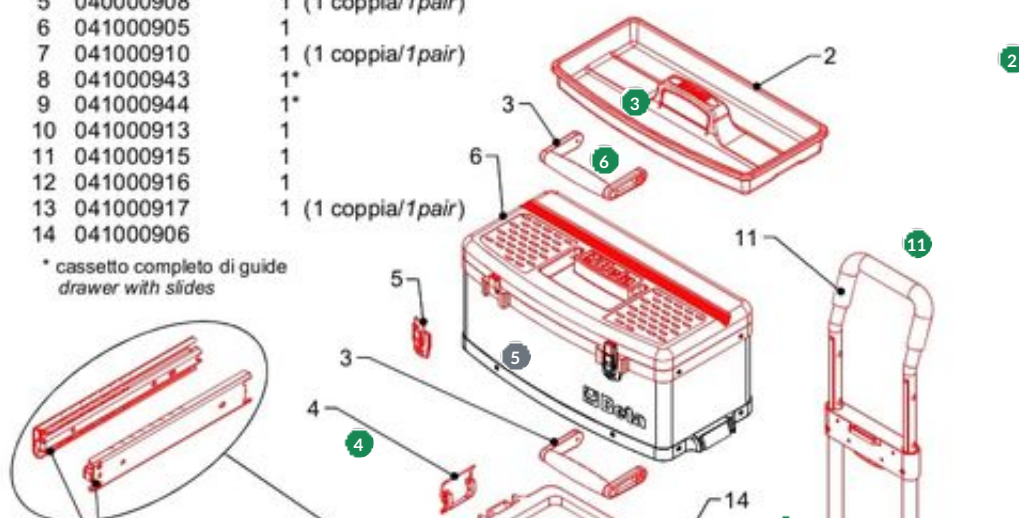

Beta C41H | Gereedschapswagen met 2 stapelbare modules

Rood (RAL3000)

Ricambi / Spare parts

		
1	041000920	1
2	040000900	1
3	040000906	1
4	040000907	1 (1 coppia/1 pair)
5	040000908	1 (1 coppia/1 pair)
6	041000905	1
7	041000910	1 (1 coppia/1 pair)
8	041000943	1*
9	041000944	1*
10	041000913	1
11	041000915	1
12	041000916	1
13	041000917	1 (1 coppia/1 pair)
14	041000906	

* cassetto completo di guide
drawer with slides

 **Beta**
C41H/R
041000008

Ricambi / Spare parts

	
1 041000941	1
2 041000942	1

Beta
C41H/R
 041000008

#	Code	Description	Price
1	041000920	Neutrale Vergrendelingen C41h voor C41H R/SR	41.00 €
2	040000900	Service Koffer C40 voor C40 PM	19.10 €
3	040000906	Handgreep Voor C40 - C41 - C42 voor C40 MM	4.20 €
4	040000907	Zijklemhaken C40-c40c voor C40 GL	2.99 €
5	040000921		—
6	041000905	Deksel Voor C41s-c41h voor C41CMS	47.00 €
7	041000910	Set Wielen voor C41GR	58.00 €
8	040000922		—
9	041000944	Laden H95 C41s-h Red 3000 voor C41CP/R	66.50 €