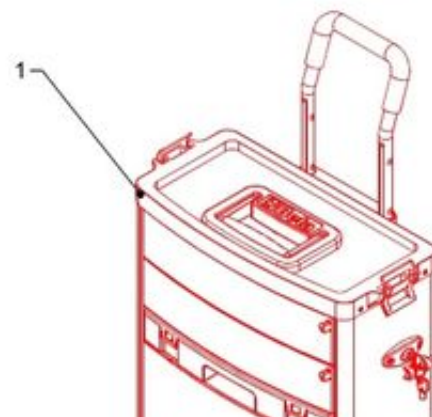

Ricambi / Spare parts

	
1 041000931	1
2 041000932	1

Beta
C41H/B
 041000006

#	Code	Description	Price
1	041000920	Neutrale Vergrendelingen C41h voor C41H R/SR	41.00 €
2	041000900		—
3	040000906	Handgreep Voor C40 - C41 - C42 voor C40 MM	4.20 €
4	040000907	Zijklemhaken C40-c40c voor C40 GL	2.99 €
5	041000904	Bovenste Module Oranje voor C41MS/O	136.50 €
6	041000905	Deksel Voor C41s-c41h voor C41CMS	47.00 €
7	041000910	Set Wielen voor C41GR	58.00 €
8	041000911	Laden H295 C41s-h Oranje voor C41CB/O	108.00 €
9	041000934	Laden H95 C41s-h Blu 5002 voor C41CP/B	66.50 €

#	Code	Description	Price
10	041000915	Hand Voor C41h voor C41H SIM	84.50 €
11	041000915	Hand Voor C41h voor C41H SIM	84.50 €
12	041000916		—
13	041000917	Ladengeleiding Op Kogels voor C41 CG	11.50 €
14	041000906	Deksel Voor C41s-c41h voor C41CMI	47.00 €