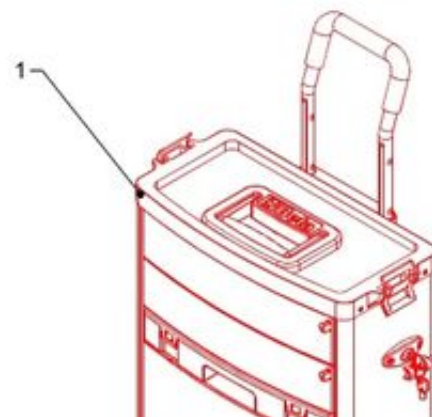

Ricambi / Spare parts

	
1 041000921	1
2 041000922	1

Beta
C41H/N
 041000005

#	Code	Description	Price
1	041000920	Neutrale Vergrendelingen C41h voor C41H R/SR	41.00 €
2	041000900		—
3	040000906	Handgreep Voor C40 - C41 - C42 voor C40 MM	4.20 €
4	040000907	Zijklemhaken C40-c40c voor C40 GL	2.99 €
5	041000904	Bovenste Module Oranje voor C41MS/O	136.50 €
6	041000905	Deksel Voor C41s-c41h voor C41CMS	47.00 €
7	041000910	Set Wielen voor C41GR	58.00 €
8	041000911	Laden H295 C41s-h Oranje voor C41CB/O	108.00 €
9	041000924	Laden H95 C41s-h Black 9005 voor C41CP/N	66.50 €

#	Code	Description	Price
10	041000913	Slothouder voor C41SS	2.83 €
11	041000915	Hand Voor C41h voor C41H SIM	84.50 €
12	041000916		—
13	041000917	Ladengeleiding Op Kogels voor C41 CG	11.50 €
14	041000906	Deksel Voor C41s-c41h voor C41CMI	47.00 €