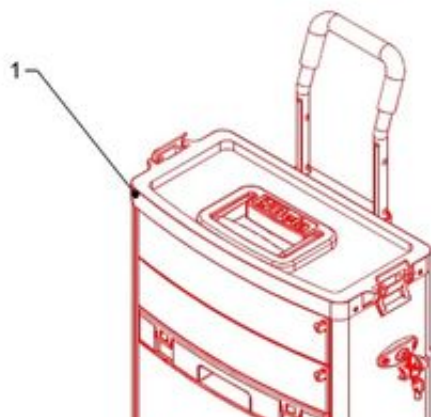

Ricambi / Spare parts

	
1 041000902	1
2 041000904	1

Beta
C41H/O
 041000002

#	Code	Description	Price
1	041000920	Neutrale Vergrendelingen C41h voor C41H R/SR	41.00 €
2	041000904	Bovenste Module Oranje voor C41MS/O	136.50 €
3	040000906	Handgreep Voor C40 - C41 - C42 voor C40 MM	4.20 €
4	040000907	Zijklemhaken C40-c40c voor C40 GL	2.99 €
5	040000904		—
6	041000905	Deksel Voor C41s-c41h voor C41CMS	47.00 €
7	041000910	Set Wielen voor C41GR	58.00 €
8	041000911	Laden H295 C41s-h Oranje voor C41CB/O	108.00 €
9	041000912	Laden H95 C41s-h Oranje voor C41CP/O	66.50 €

#	Code	Description	Price
10	041000913	Slothouder voor C41SS	2.83 €
11	041000915	Hand Voor C41h voor C41H SIM	84.50 €
12	041000916		—
13	041000917	Ladengeleiding Op Kogels voor C41 CG	11.50 €
14	041000906	Deksel Voor C41s-c41h voor C41CMI	47.00 €