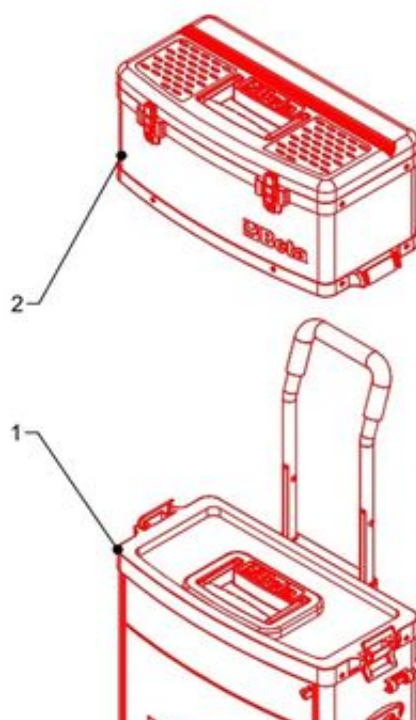

Ricambi / Spare parts

	
1 041000901	1
2 041000904	1

Beta
C41S
 041000001

#	Code	Description	Price
1	041000920	Neutrale Vergrendelingen C41h voor C41H R/SR	41.00 €
2	040000900	Service Koffer C40 voor C40 PM	19.10 €
3	040000906	Handgreep Voor C40 - C41 - C42 voor C40 MM	4.20 €
4	040000907	Zijklemhaken C40-c40c voor C40 GL	2.99 €
5	041000904	Bovenste Module Oranje voor C41MS/O	136.50 €
6	041000905	Deksel Voor C41s-c41h voor C41CMS	47.00 €
7	041000916		—
8	041000911	Laden H295 C41s-h Oranje voor C41CB/O	108.00 €
9	041000912	Laden H95 C41s-h Oranje voor C41CP/O	66.50 €

#	Code	Description	Price
10	041000913	Slothouder voor C41SS	2.83 €
11	041000914	Hand Voor C41s voor C41S SIM	87.50 €
12	041000915	Hand Voor C41h voor C41H SIM	84.50 €
13	041000917	Ladengeleiding Op Kogels voor C41 CG	11.50 €