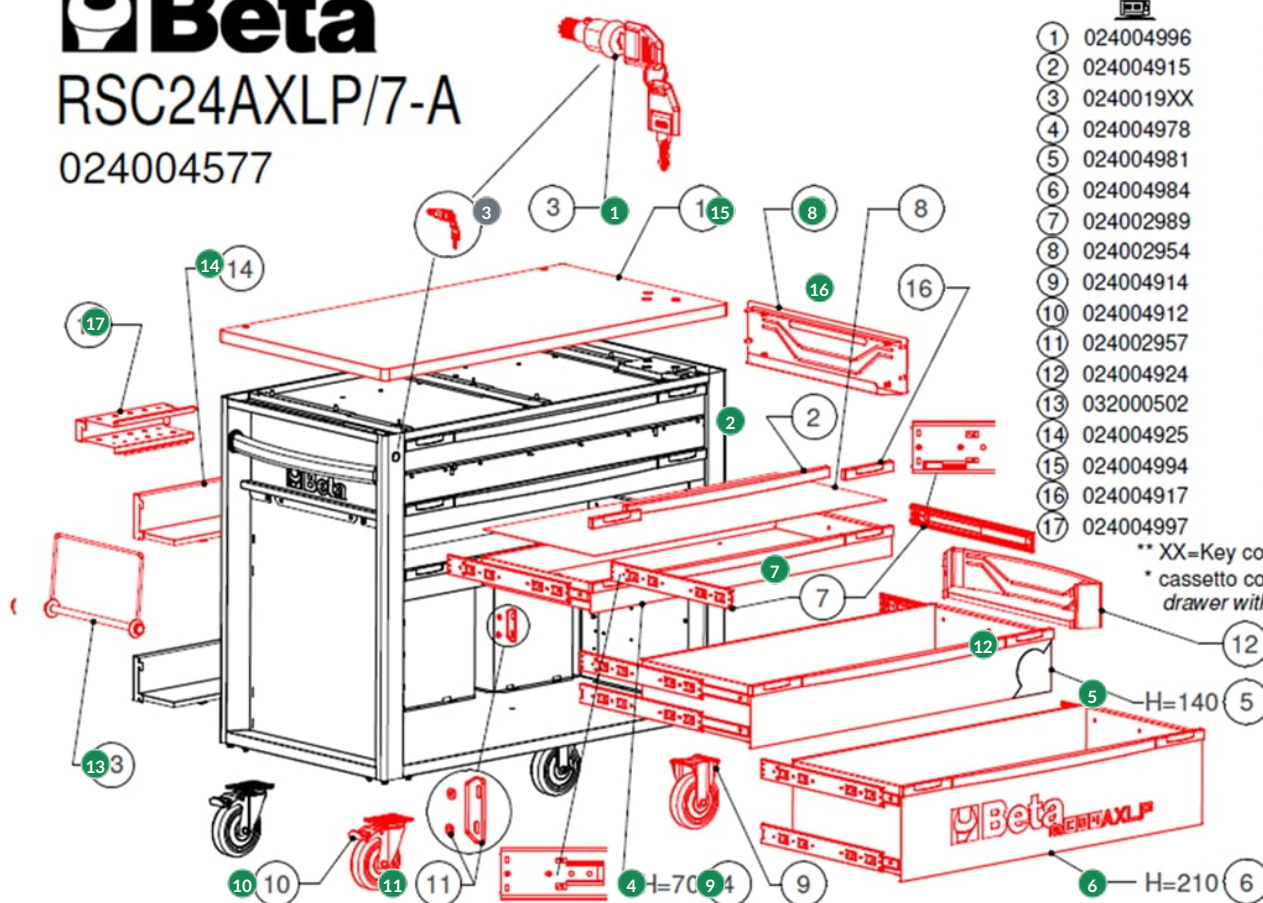

Beta RSC24AXLP/7 | Gereedschapswagen met 7 laden, met houten werkblad en anti-omval systeem, lang model

Antraciet (RAL7016)

Beta
RSC24AXLP/7-A
024004577

Ricambi / Spare parts

Code	Description	Quantity
① 024004996		1
② 024004915		1
③ 0240019XX		1**
④ 024004978		1*
⑤ 024004981		1*
⑥ 024004984		1*
⑦ 024002989		1 (1 coppia / 1 pair)
⑧ 024002954		1
⑨ 024004914		1
⑩ 024004912		1
⑪ 024002957		1
⑫ 024004924		1
⑬ 032000502		1
⑭ 024004925		1
⑮ 024004994		1
⑯ 024004917		1
⑰ 024004997		1

** XX=Key codes from 00 to 99
* cassetto completo di guide drawer with slides

#	Code	Description	Price
1	024004996	2400 Rsc24axlp/pl-werkblad Geschikt	157.00 €
2	024004915	Fca-kunstst.ladengreep voor 2400 RSC24/R	9.10 €
3	0240019XX		—
4	024004978	2400 Rsc24xl/rc70-a-laden	93.00 €
5	024004981	2400 Rsc24xl/rc140-a-laden	133.50 €

#	Code	Description	Price
6	024004984	2400 Rsc24xl/rc210-a-laden	159.50 €
7	024002989	New19-ladengeleiding Anti-ten voor C24SA R/CG	21.80 €
8	024002954	XI R/tp-bekleed C24sa-xl voor C24SA	3.80 €
9	024004914	F-wielen voor 2400 RSC24/R	41.00 €
10	024004912	Gf-wielen voor 2400 RSC24/R	54.50 €
11	024002957	C24sa R/dac Houder Lade Stop	3.15 €
12	024004924	Pfl-spuitbushouder voor 2400 RSC24L/R	21.80 €
13	032000502	C39 Papierrolhouder voor 3200 PR	33.00 €
14	024004925	Pfp-spuitbushouder voor 2400 RSC24L/R	31.50 €
15	024004994	2400 Rsc24axlp/ad-adapters	26.00 €
16	024004917	Fea-vloer Panel voor 2400 RSC24/R	1.64 €
17	024004997	2400 Rsc24axlp/spg-schroevendraaierhoud.	16.80 €