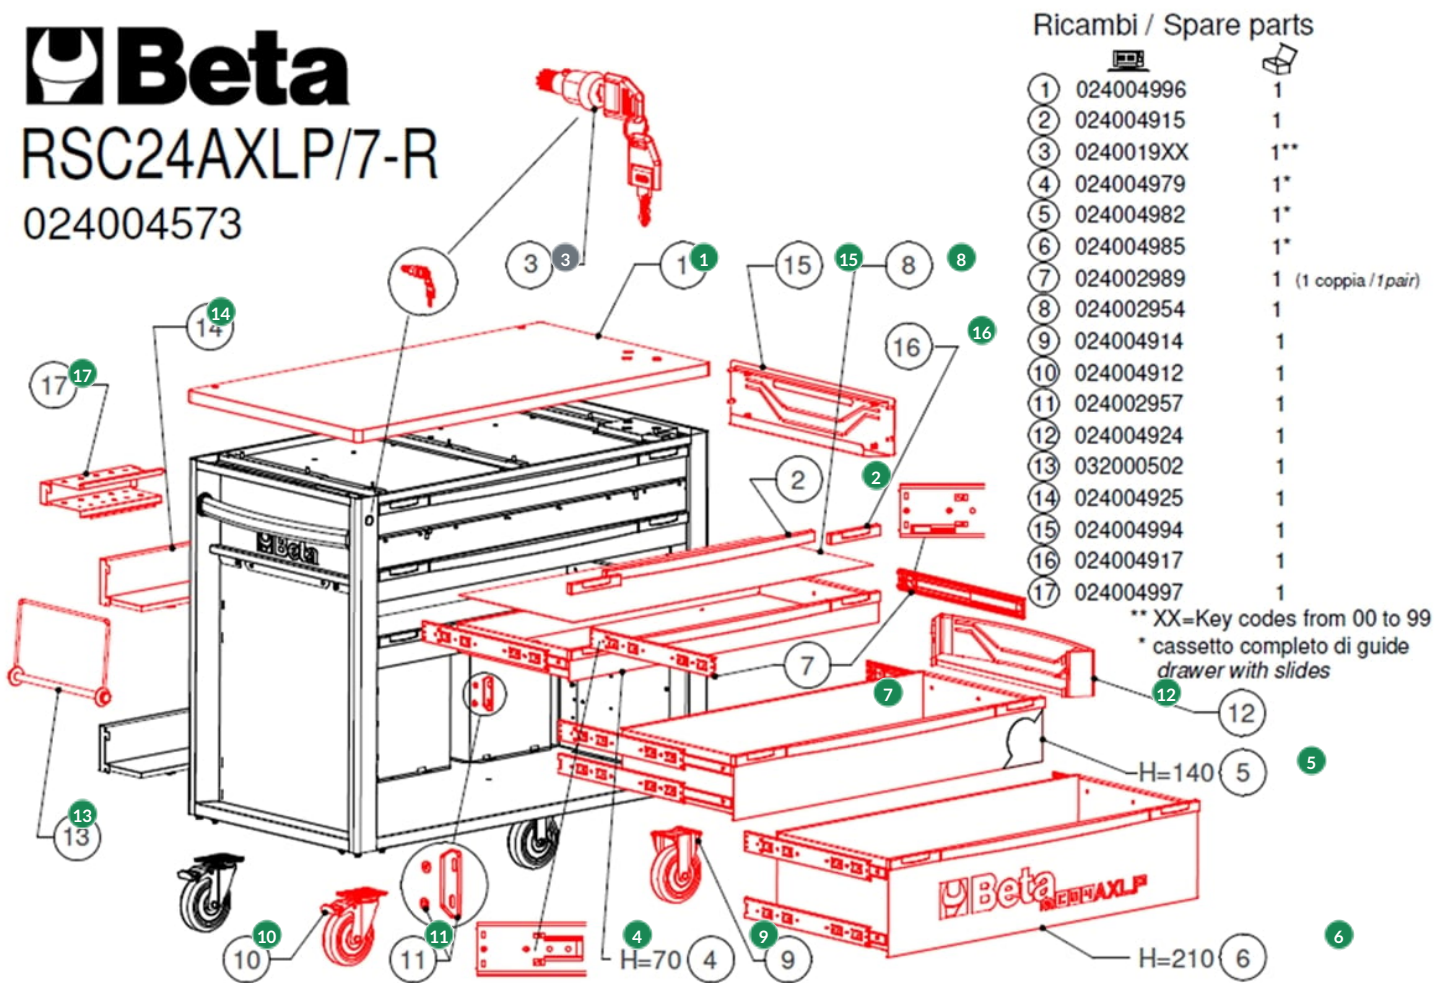

Beta RSC24AXLP/7 | Gereedschapswagen met 7 laden, met houten werkblad en anti-omval systeem, lang model

Rood (RAL3000)

Beta
RSC24AXLP/7-R
024004573

#	Code	Description	Price
1	024004996	2400 Rsc24axlp/pl-werkblad Geschikt	157.00 €
2	024004915	Fca-kunstst.ladengreep voor 2400 RSC24/R	9.10 €
3	0240019XX		—
4	024004979	2400 Rsc24xl/rc70-r-laden	93.00 €
5	024004982	2400 Rsc24xl/rc140-r-laden	133.50 €

#	Code	Description	Price
6	024004985	2400 Rsc24xl/rc210-r-laden	159.50 €
7	024002989	New19-ladengeleiding Anti-ten voor C24SA R/CG	21.80 €
8	024002954	XI R/tp-bekleed C24sa-xl voor C24SA	3.80 €
9	024004914	F-wielen voor 2400 RSC24/R	41.00 €
10	024004912	Gf-wielen voor 2400 RSC24/R	54.50 €
11	024002957	C24sa R/dac Houder Lade Stop	3.15 €
12	024004924	Pfl-spuitbushouder voor 2400 RSC24L/R	21.80 €
13	032000502	C39 Papierrolhouder voor 3200 PR	33.00 €
14	024004925	Pfp-spuitbushouder voor 2400 RSC24L/R	31.50 €
15	024004994	2400 Rsc24axlp/ad-adapters	26.00 €
16	024004917	Fea-vloer Panel voor 2400 RSC24/R	1.64 €
17	024004997	2400 Rsc24axlp/spg-schroevendraaierhoud.	16.80 €