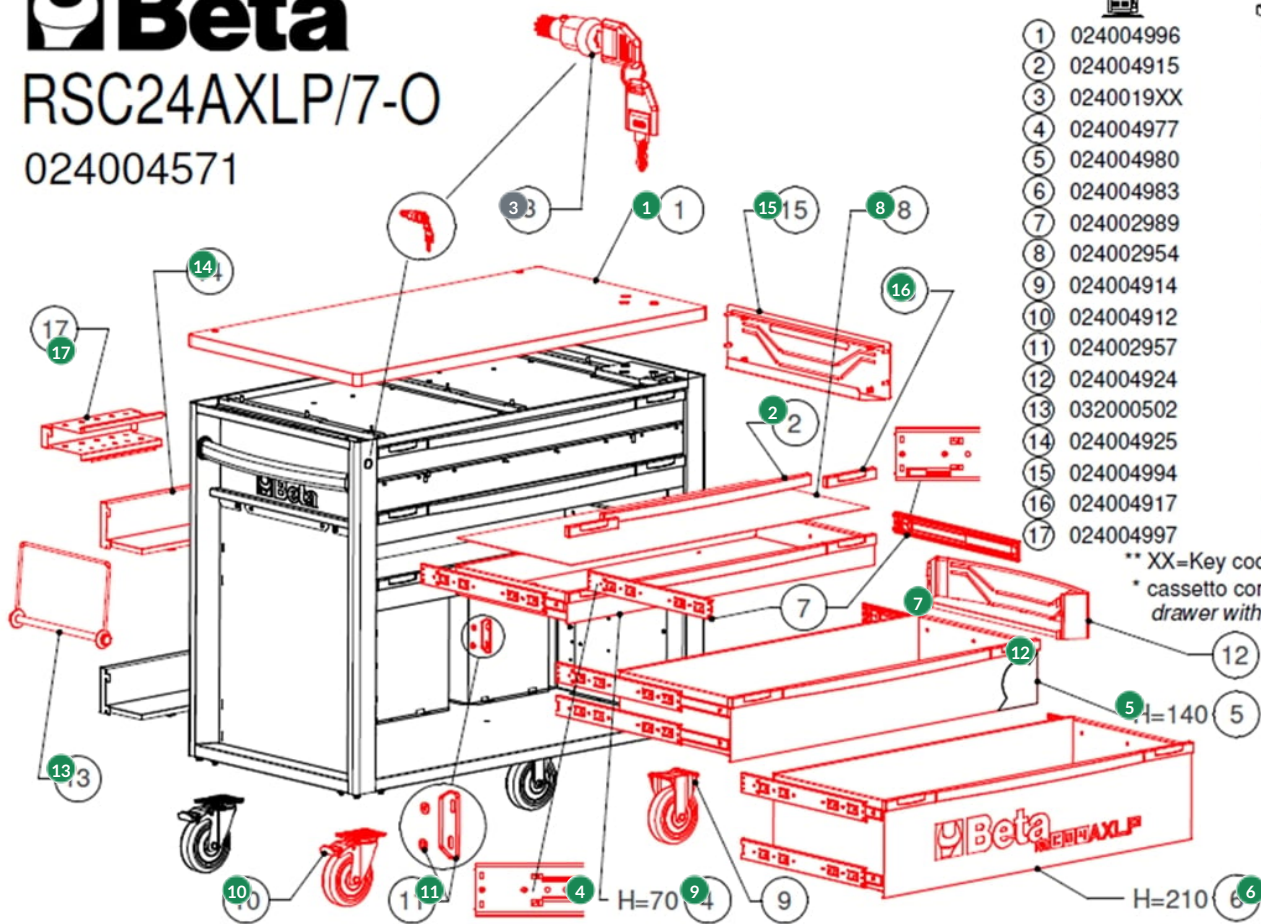

# Beta RSC24AXLP/7 | Gereedschapswagen met 7 laden, met houten werkblad en anti-omval systeem, lang model

Oranje (RAL2011)

**Beta**  
RSC24AXLP/7-0  
024004571

## Ricambi / Spare parts

①	024004996	1
②	024004915	1
③	0240019XX	1**
④	024004977	1*
⑤	024004980	1*
⑥	024004983	1*
⑦	024002989	1 (1 coppia / 1 pair)
⑧	024002954	1
⑨	024004914	1
⑩	024004912	1
⑪	024002957	1
⑫	024004924	1
⑬	032000502	1
⑭	024004925	1
⑮	024004994	1
⑯	024004917	1
⑰	024004997	1

\*\* XX=Key codes from 00 to 99

\* cassetto completo di guide drawer with slides

#	Code	Description	Price
1	024004996	2400 Rsc24axlp/pl-werkblad Geschikt	157.00 €
2	024004915	Fca-kunstst.ladengreep voor 2400 RSC24/R	9.10 €
3	0240019XX		—
4	024004977	2400 Rsc24xl/rc70-o-laden	93.00 €
5	024004980	2400 Rsc24xl/rc140-o-laden	133.50 €