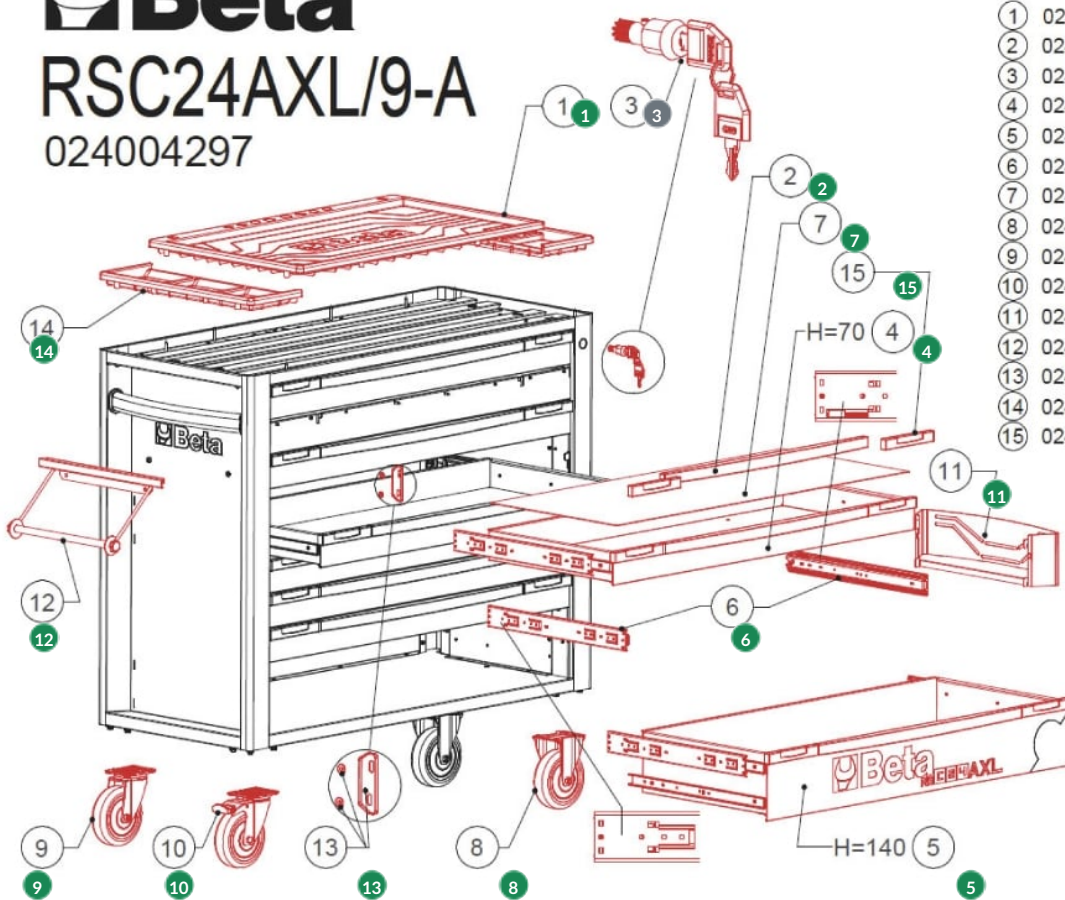

Beta RSC24AXL/9 | Gereedschapswagen met 9 laden, met anti-omvalsysteem, breed model

Antraciet (RAL7016)

Beta
RSC24AXL/9-A
 024004297

Ricambi / Spare parts

①	024004910	1
②	024004915	1
③	0240019XX	1**
④	024004978	1*
⑤	024004981	1*
⑥	024002989	1 (1 coppia / 1pair)
⑦	024002954	1
⑧	024004914	1
⑨	024004913	1
⑩	024004912	1
⑪	024004905	1
⑫	024004903	1
⑬	024002957	1
⑭	024004918	1 (1 coppia / 1pair)
⑮	024004917	1 (1 coppia / 1pair)

** XX=Key codes from 00 to 99
 * cassetto completo di guide drawer with slides

#	Code	Description	Price
1	024004910	A-werkblad Geschikt voor 2400 RSC24/PL	116.00 €
2	024004915	Fca-kunstst.ladengreep voor 2400 RSC24/R	9.10 €
3	0240019XX		—
4	024004978	2400 Rsc24xl/rc70-a-laden	93.00 €
5	024004981	2400 Rsc24xl/rc140-a-laden	133.50 €

#	Code	Description	Price
6	024002989	New19-ladengeleiding Anti-ten voor C24SA R/CG	21.80 €
7	024002954	XI R/tp-bekleed C24sa-xl voor C24SA	3.80 €
8	024004914	F-wielen voor 2400 RSC24/R	41.00 €
9	024004913	G-wielen voor 2400 RSC24/R	48.00 €
10	024004912	Gf-wielen voor 2400 RSC24/R	54.50 €
11	024004905	Beta 2400 RSC24/PF - Fleshouder voor geperforeerde panelen	16.52 €
12	024004903	Beta 2400 RSC24/PC Papierrolhouder	15.69 €
13	024002957	C24sa R/dac Houder Lade Stop	3.15 €
14	024004918	VI-opvulbak voor 2400 RSC24XL/R	20.70 €
15	024004917	Fea-vloer Panel voor 2400 RSC24/R	1.64 €