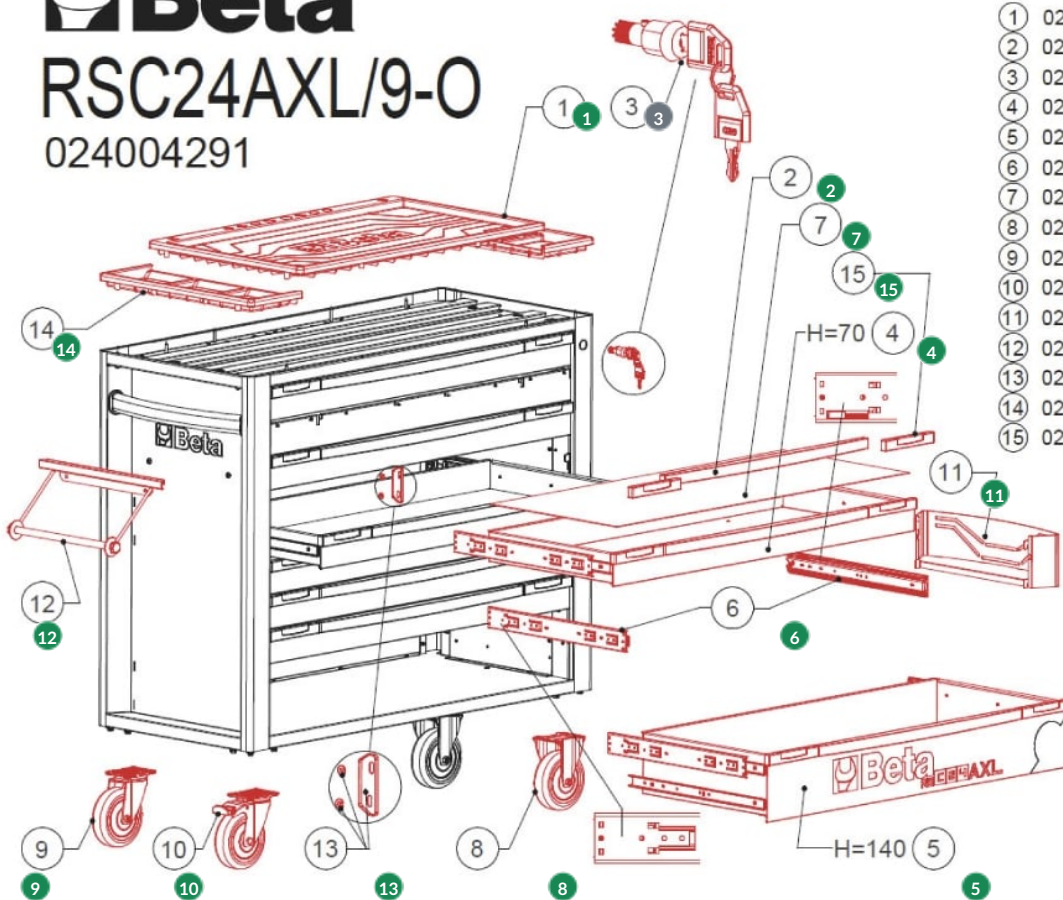

Beta RSC24AXL/9 | Gereedschapswagen met 9 laden, met anti-omvalsysteem, breed model

Oranje (RAL2011)

Beta
RSC24AXL/9-0
024004291

Ricambi / Spare parts

#	Code	Description	Price
1	024004910	A-werkblad Geschikt voor 2400 RSC24/PL	116.00 €
2	024004915	Fca-kunstst.ladengreep voor 2400 RSC24/R	9.10 €
3	0240019XX		—
4	024004977	2400 Rsc24xl/rc70-o-laden	93.00 €
5	024004980	2400 Rsc24xl/rc140-o-laden	133.50 €
6	024002989		1 (1 coppia / 1 pair)
7	024002954		1
8	024004914		1
9	024004913		1
10	024004912		1
11	024004905		1
12	024004903		1
13	024002957		1
14	024004918		1 (1 coppia / 1 pair)
15	024004917		1 (1 coppia / 1 pair)

** XX=Key codes from 00 to 99
* cassetto completo di guide drawer with slides

#	Code	Description	Price
1	024004910	A-werkblad Geschikt voor 2400 RSC24/PL	116.00 €
2	024004915	Fca-kunstst.ladengreep voor 2400 RSC24/R	9.10 €
3	0240019XX		—
4	024004977	2400 Rsc24xl/rc70-o-laden	93.00 €
5	024004980	2400 Rsc24xl/rc140-o-laden	133.50 €

#	Code	Description	Price
6	024002989	New19-ladengeleiding Anti-ten voor C24SA R/CG	21.80 €
7	024002954	XI R/tp-bekleed C24sa-xl voor C24SA	3.80 €
8	024004914	F-wielen voor 2400 RSC24/R	41.00 €
9	024004913	G-wielen voor 2400 RSC24/R	48.00 €
10	024004912	Gf-wielen voor 2400 RSC24/R	54.50 €
11	024004905	Beta 2400 RSC24/PF - Fleshouder voor geperforeerde panelen	16.52 €
12	024004903	Beta 2400 RSC24/PC Papierrolhouder	15.69 €
13	024002957	C24sa R/dac Houder Lade Stop	3.15 €
14	024004918	VI-opvulbak voor 2400 RSC24XL/R	20.70 €
15	024004917	Fea-vloer Panel voor 2400 RSC24/R	1.64 €