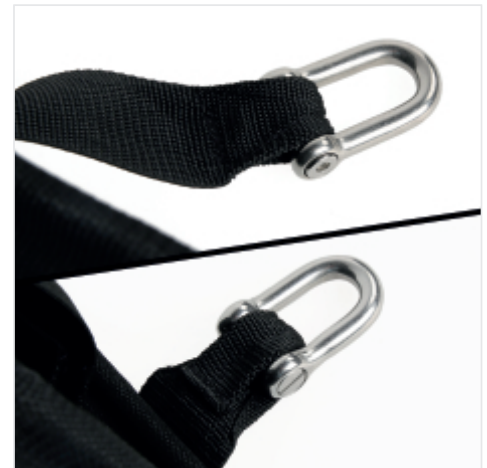

1680D POLYESTER STOF

Bestand, waterdicht en duurzaam, ideaal voor toepassingen die hoge prestaties en een lange levensduur vereisen.