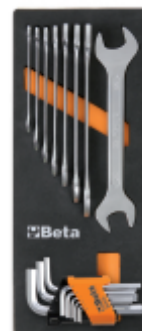

**M33**
**Zachte foaminleg met 17-delig gereedschap**

Bestaande uit:

8 Dubbelesteeksleutels 6x7 - 8x9 - 10x11 - 12x13 - 14x15 - 16x17 - 18x19 - 20x22 mm.

 9 Haakseinbussleutels in houder met sleutelborgsysteem  $\odot$ 

1,5-2-2,5-3-4-5-6-8-10 mm.

Afmeting inlay: 367 x 147 mm.

 1,1 kg

17

	art.	
024500033	M33	zacht thermoform lade met assortiment van gereedschappen
024510033	MV33	Soepele voorgevormde kunststof inzetbakken M33 leeg

 n. 8 **55:** dubbele steeksleutels 6x7-8x9-10x11 12x13-14x15 16x17-18x19 20x22 mm

 n. 9 **96/SC9:** haakse inbussleutels  $\odot$  1,5÷10 mm