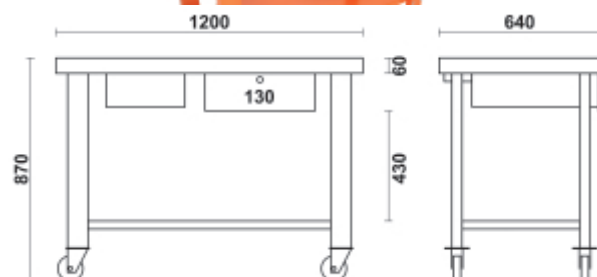

CB52
Verrijdbare werkbank voor versnellingsbak en aandrijving voorzien van vloeistof opvangbak

Het aflopende topblad voorzien van afvoergaten maken het opvangen van de vloeistof mogelijk in de opvangbak

 60 kg

Voorzien van:

- 4 zwenkwielen, waarvan 2 met rem
- Gereedschaps lade
- Uitneembare opvangbak; capaciteit: 7 l
- 2 legplanken

Afmetingen: 1200x640x870 mm

Gewicht: 60 kg

		art.
	052000201	CB52-O